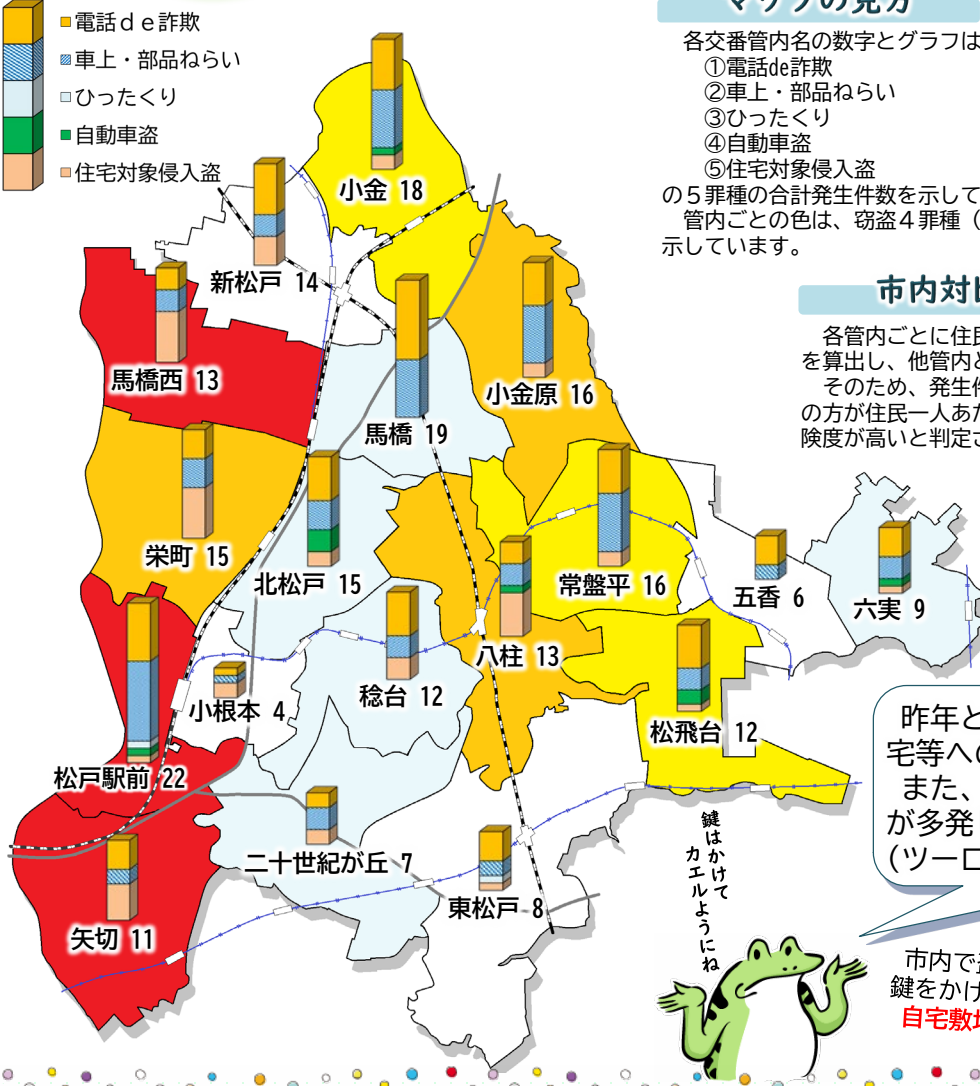

# 松戸市犯罪発生マップ

2023.1月～2023.6月版

## マップの見方

各交番管内名の数字とグラフは、

- ①電話de詐欺
- ②車上・部品ねらい
- ③ひったくり
- ④自動車盗
- ⑤住宅対象侵入盗

の5罪種の合計発生件数を示しています。

管内ごとの色は、窃盗4罪種（上記②～⑤）についての市内対比危険度を示しています。

## 市内対比危険度

各管内ごとに住民一人あたりの窃盗4罪種発生件数を算出し、他管内との比較により判定しています。

そのため、発生件数が同じでも、人口の少ない管内の方が住民一人あたりの件数が多くなるため、より危険度が高いと判定されます。

昨年と比較すると「空き巣」などの住宅等への侵入窃盗が増えています。また、ほぼ全ての地域で「自転車盗」が多発しています。まずは確実な施錠（ツーロック）を心掛けましょう。

市内で盗難被害にあった自転車の60%以上が鍵をかけていない状態で盗まれています。自宅敷地内でも多くの被害が発生しています。

## 松戸市の犯罪傾向

- 2023年上半期の犯罪発生件数は1,344件（前年比+188件）
- 4罪種（ひったくり、住宅対象侵入盗、自動車盗、車上・部品ねらい）合計は138件（前年比+20件）と増加、昨年上半期と比較するとほぼ全ての犯罪種別が増加傾向
- 電話de詐欺の発生件数は96件（前年比+8件）で県内ワースト3位  
被害金額は約3億円（前年比+約1億8千万円）で県内ワースト1位
- 千葉県内の犯罪発生件数も昨年と比較して大幅に増加、特に電話de詐欺被害の増加が著しい