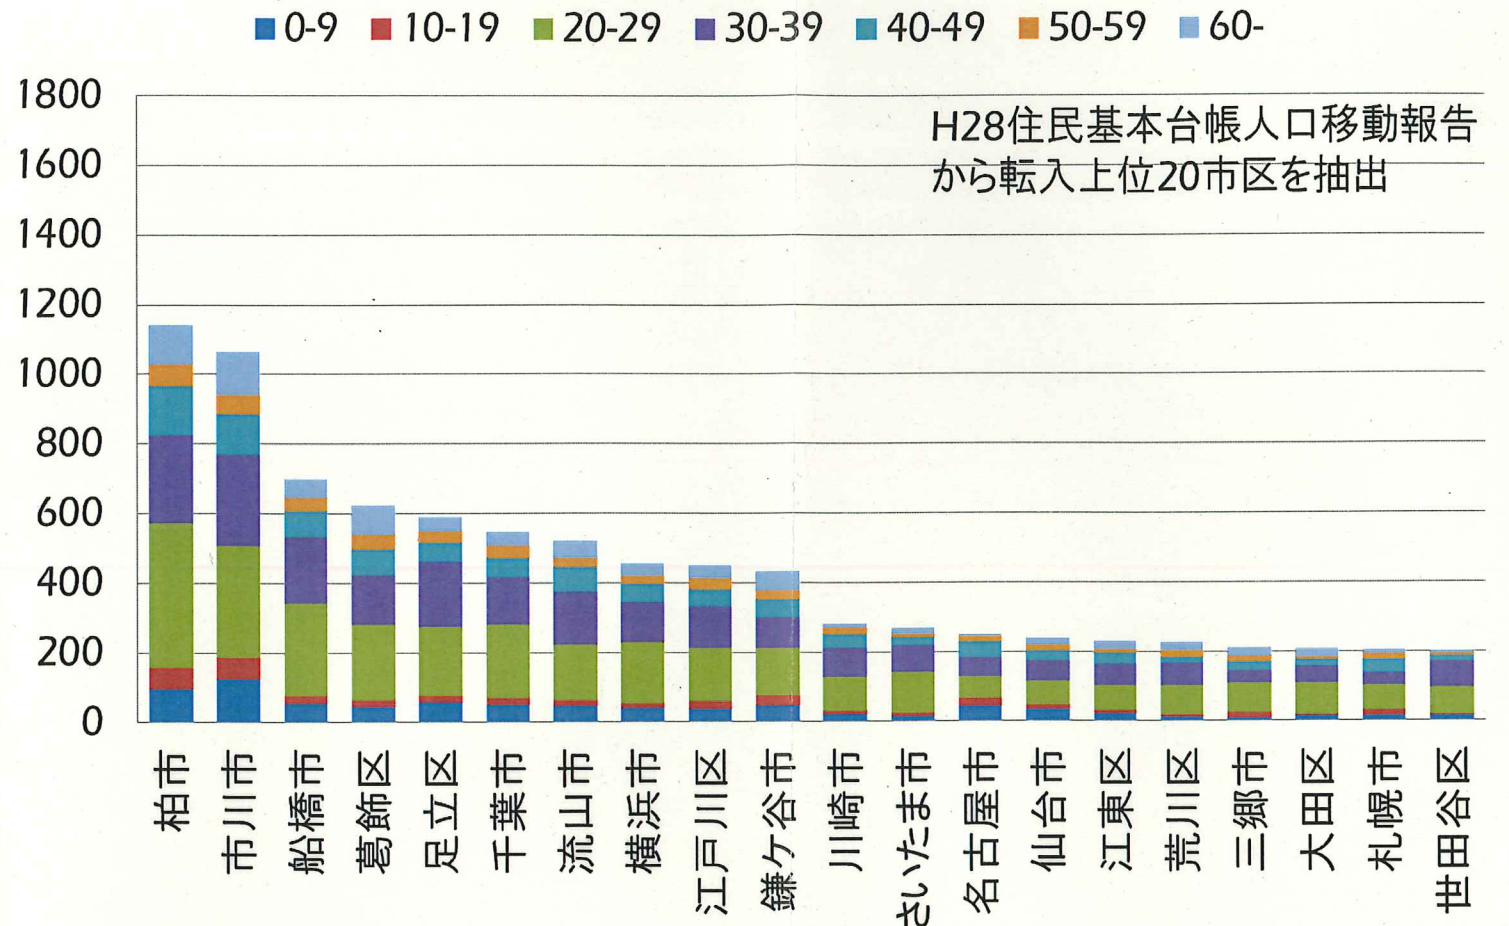

松戸市の人口状況について

松戸市常住人口の推移(各年10/1付)

人口ピラミッド

松戸市への転入状況

ほぼ親と一緒に移動する

松戸市からの転出状況

ほぼ親と一緒に移動する