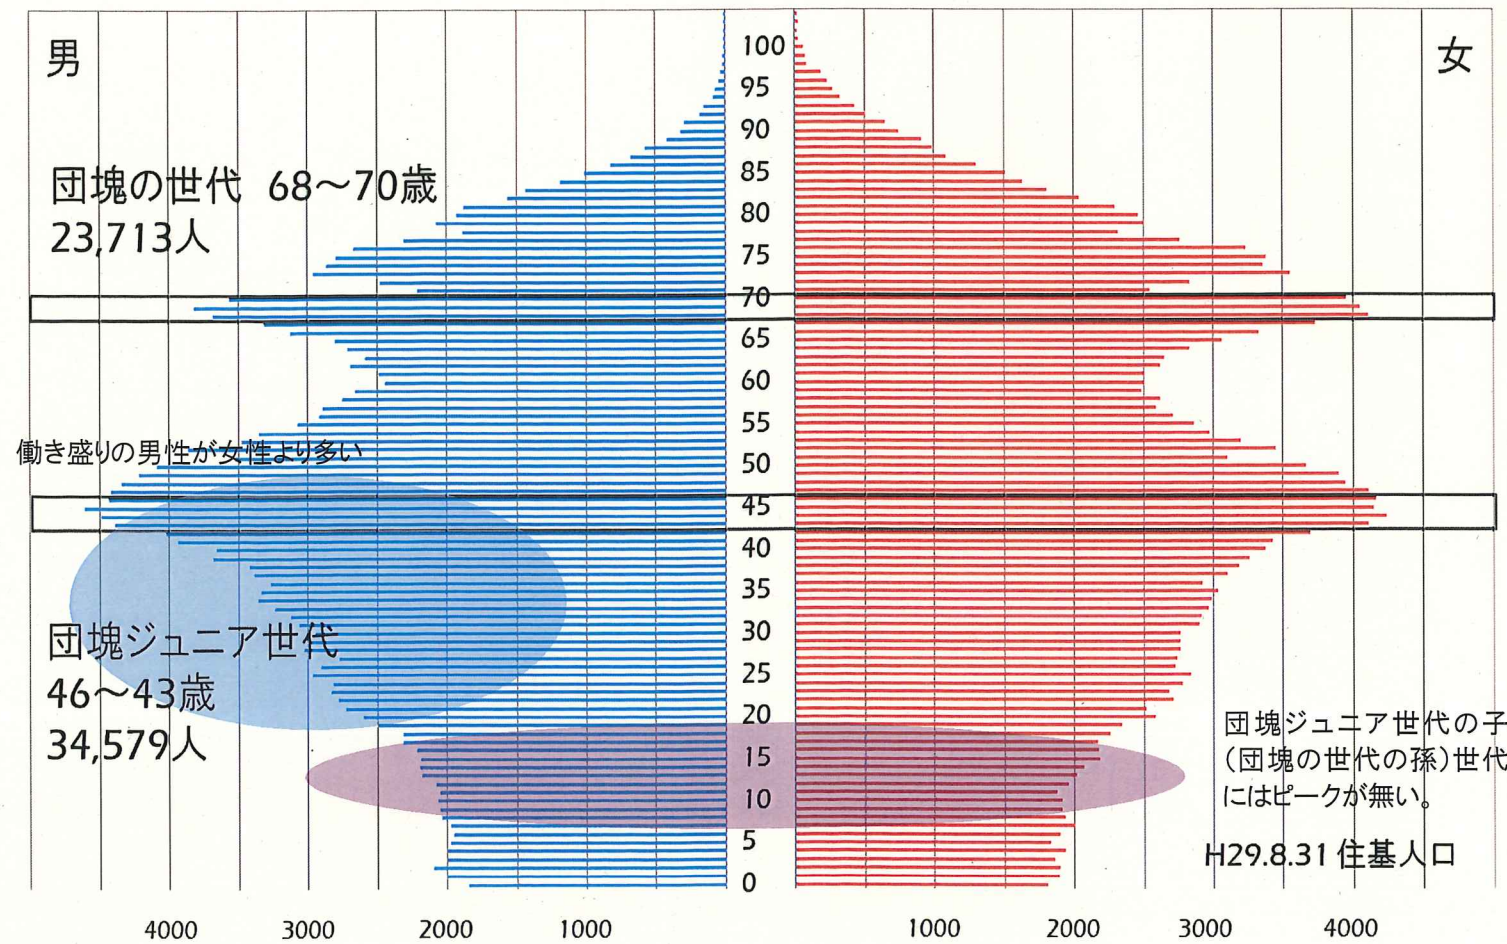

松戸市の人口状況について

松戸市常住人口の推移(各年10/1付)

人口ピラミッド

松戸市への転入状況

ほぼ親と一緒に移動する

松戸市からの転出状況

ほぼ親と一緒に移動する