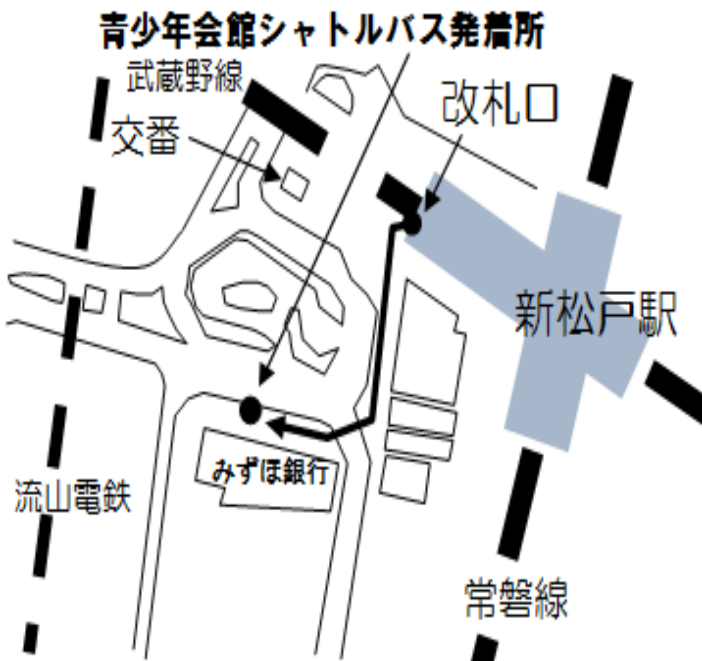

青少年会館

新松戸駅から徒歩15分

駐車場はございません。
公共交通機関等のご利用を
お願い致します。

シャトルバス運行時刻表

新松戸駅発	青少年会館発
9:45	10:35
10:45	11:35
11:45	12:35
12:45	13:35
13:45	14:35
14:45	15:35
	16:15 (最終)

(無料・11/3のみ運行)