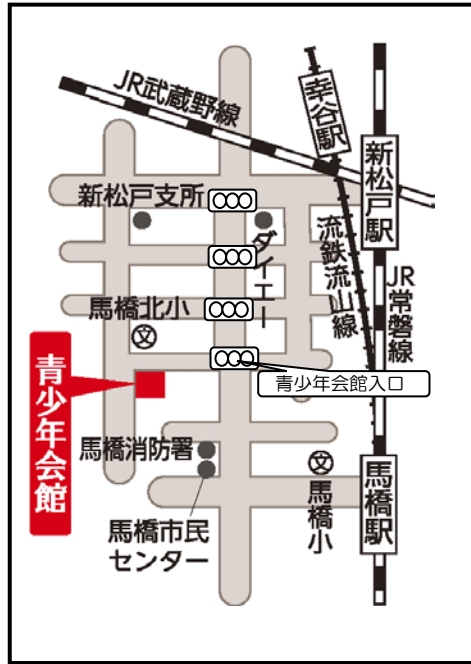

青少年会館

新松戸駅から徒歩15分

駐車場はございません。
公共交通機関等のご利用を
お願い致します。

シャトルバス運行時刻表

新松戸駅発	青少年会館発
9:45	10:35
10:45	11:35
11:45	12:35
12:45	13:35
13:45	14:35
14:45	15:35
	16:15 (最終)

(無料・11/3のみ運行)