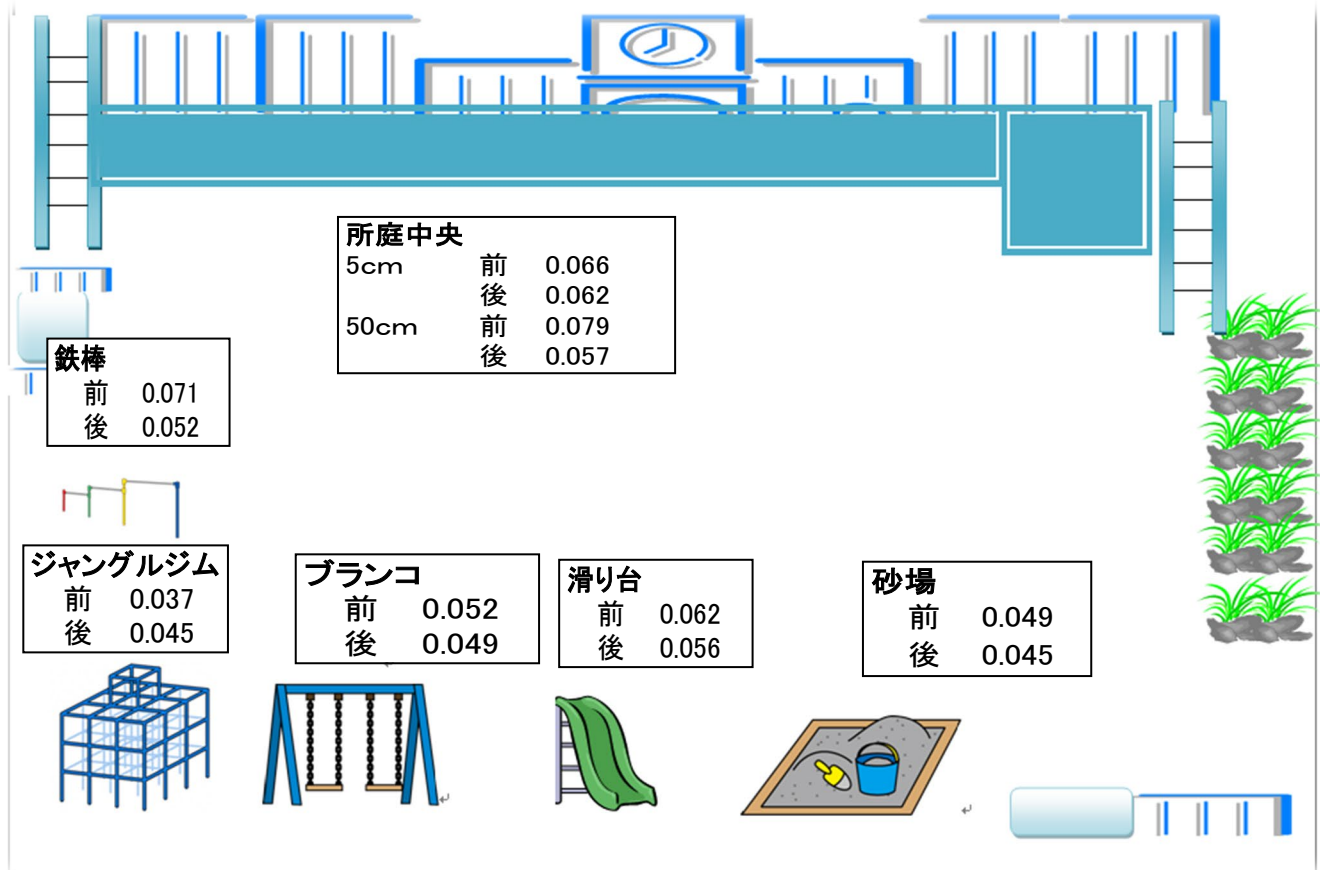

松戸市立梨香台保育所の所庭内放射線量マップ(μSv/h・地上5cm)

令和6年10月2日

測定場所	放射線量(μSv/h)		
	2月5日 (A)	10月2日 (B)	差(B-A)
砂場	0.049	0.045	-0.004
滑り台	0.062	0.056	-0.006
鉄棒	0.071	0.052	-0.019
ジャングルジム	0.037	0.045	0.008
ブランコ	0.052	0.049	-0.003
所庭中央(5cm)	0.066	0.062	-0.004
所庭中央(50cm)	0.079	0.057	-0.022
0歳児室	0.063	0.062	-0.001
5歳児室	0.088	0.065	-0.023

前回測定日 2月5日

今回測定日 10月2日