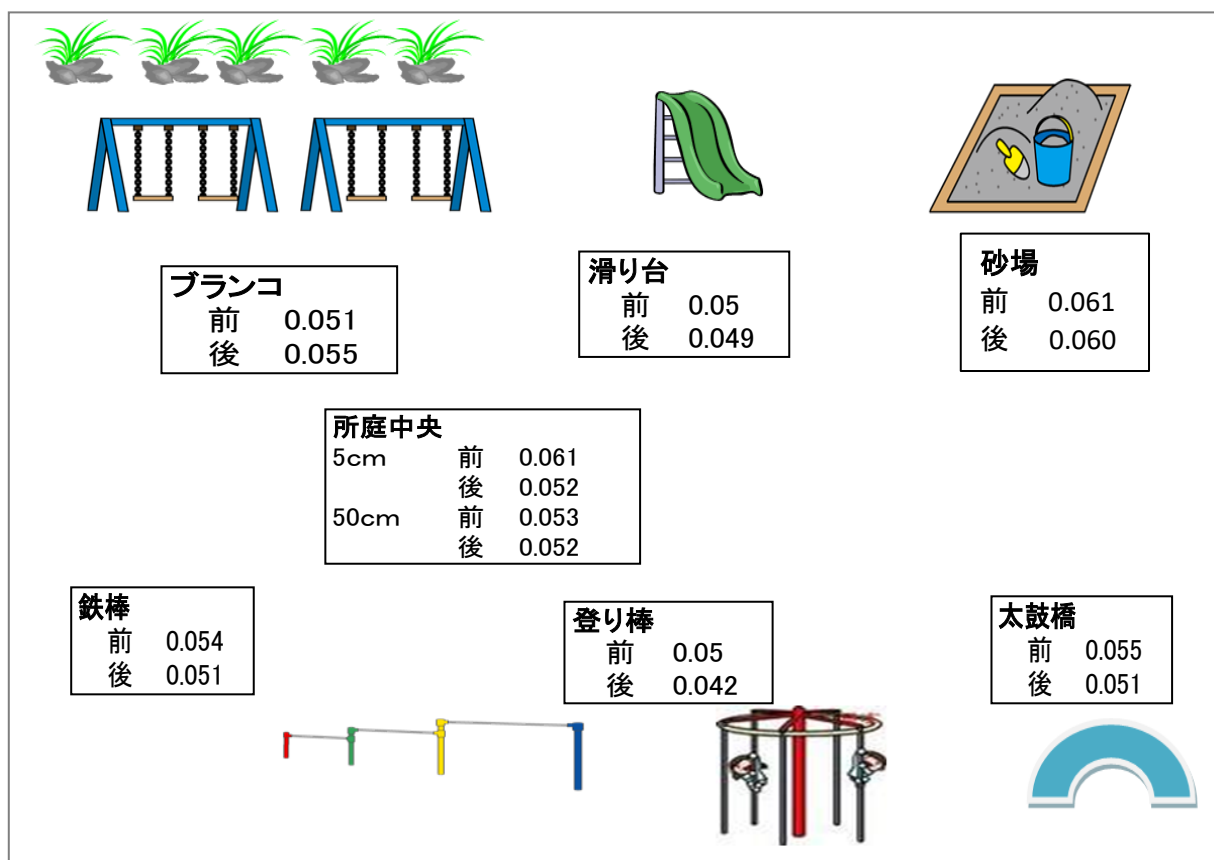

松戸市立コアラ保育所の所庭内放射線量マップ(μSv/h・地上5cm)

令和6年10月2日

測定場所	放射線量(μSv/h)		
	2月2日 (A)	10月2日 (B)	差(B-A)
砂場	0.061	0.060	-0.001
滑り台	0.050	0.049	-0.001
鉄棒	0.054	0.051	-0.003
ブランコ	0.051	0.055	0.004
登り棒	0.050	0.042	-0.008
太鼓橋	0.055	0.051	-0.004
所庭中央(5cm)	0.061	0.052	-0.009
所庭中央(50cm)	0.053	0.052	-0.001
0歳児室	0.075	0.086	0.011
5歳児室	0.070	0.075	0.005

前回測定日 2月2日

今回測定日 10月2日