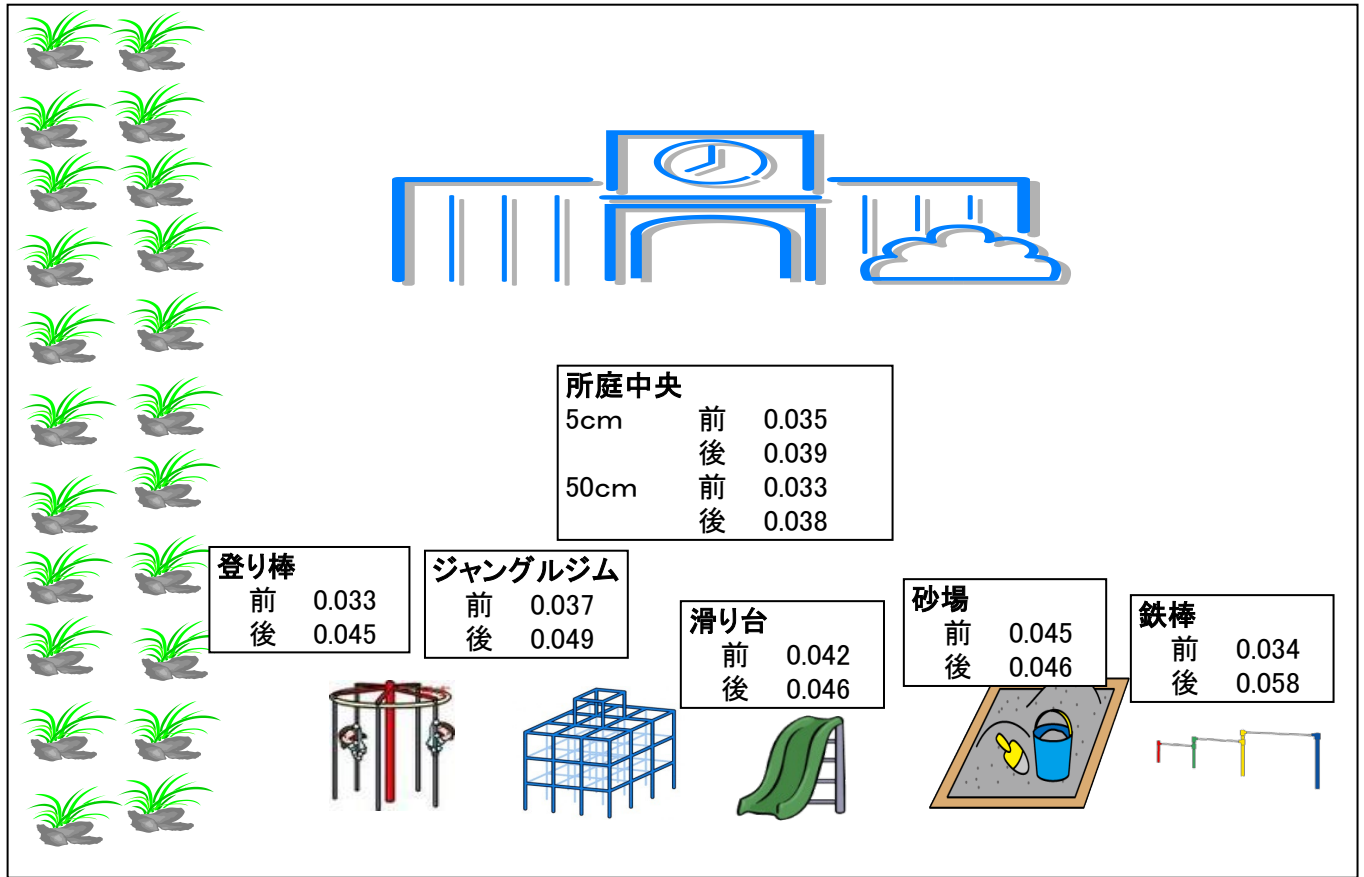

松戸市立北松戸保育所の所庭内放射線量マップ(μSv/h・地上5cm)

令和6年10月2日

測定場所	放射線量(μSv/h)		
	2月7日 (A)	10月2日 (B)	差(B-A)
砂場	0.045	0.046	0.001
滑り台	0.042	0.046	0.004
鉄棒	0.034	0.058	0.024
ジャングルジム	0.037	0.049	0.012
登り棒	0.033	0.045	0.012
所庭中央(5cm)	0.035	0.039	0.004
所庭中央(50cm)	0.033	0.038	0.005
0歳児室	0.068	0.069	0.001
5歳児室	0.061	0.049	-0.012

前回測定日 2月7日

今回測定日 10月2日