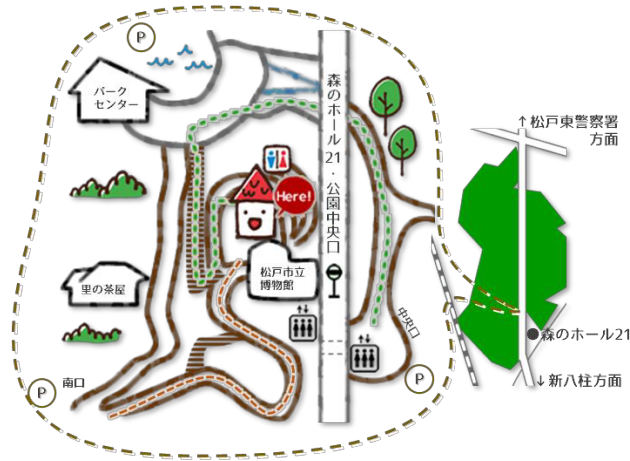

自然とおそぶ、自然でおそぶ、自然を遊ぶ

森のこども館

※状況により、閉館になる場合があります。ホームページ等でご確認ください。

☎ **080-7323-9980**
(開館日の10:00-16:00)

📍 **21世紀の森と広場内 森の工芸館**

▲森のこども館HP

7月 **3日** (金) **4日** (土) **5日** (日) 7月 **31日** (金) 8月 **1日** (土) **2日** (日)

10:00~16:00

雨天時は休館
前日にホームページ等でお知らせします。

森のこども館は、乳幼児親子、小学生、中高生が自然の中で自由にあそべる場所です

参加無料

新型コロナウイルス感染拡大防止対策をし、開館します

みなさんが安心して遊べるよう、ご理解、ご協力をお願いします。

- 受付時に検温・体調のチェック、保護者の方の連絡先の記入及び同意確認をお願いします。
- 発熱、咳やくしゃみ、鼻水などの症状がある場合や体調不良の時には、利用をご遠慮ください。
- 当面の間イベントは行わず、外遊びや簡単な工作をします。
- 森のこども館ではマスクの着用をお願いします（2歳以下の乳幼児、過敏症等により着用ができない場合、熱中症のおそれがある場合などは除く）。
- こまめな手洗いをお願いします。
- 工芸館内は授乳及びおむつ替えコーナーのみの利用となり、遊んだり、飲食したりすることは出来ません。
- 持参された飲み物は飲めますが、お弁当などを食べることは出来ません（離乳食含む）。
- スタッフは当日検温をし、マスク着用でフィジカルディスタンスを保ちながら対応させていただきます。また、遊具や道具の消毒の徹底を心がけます。

※松戸市立博物館を通して、博物館口から縄文の森を右折
※中央口から水とこかげの広場の橋の下を通り、花壇横の階段を登って左手

松戸市子どもわかもの課から委託を受け、NPO法人松戸子育てさぼーとハーモニーが運営しています。

【問い合わせ】開館日以外は、野菊野こども館 (047-331-1144) へ
<https://morinokodomokan.m-harmony.org>

インスタ、フェイスブックもやっています！
@morinokodomokan