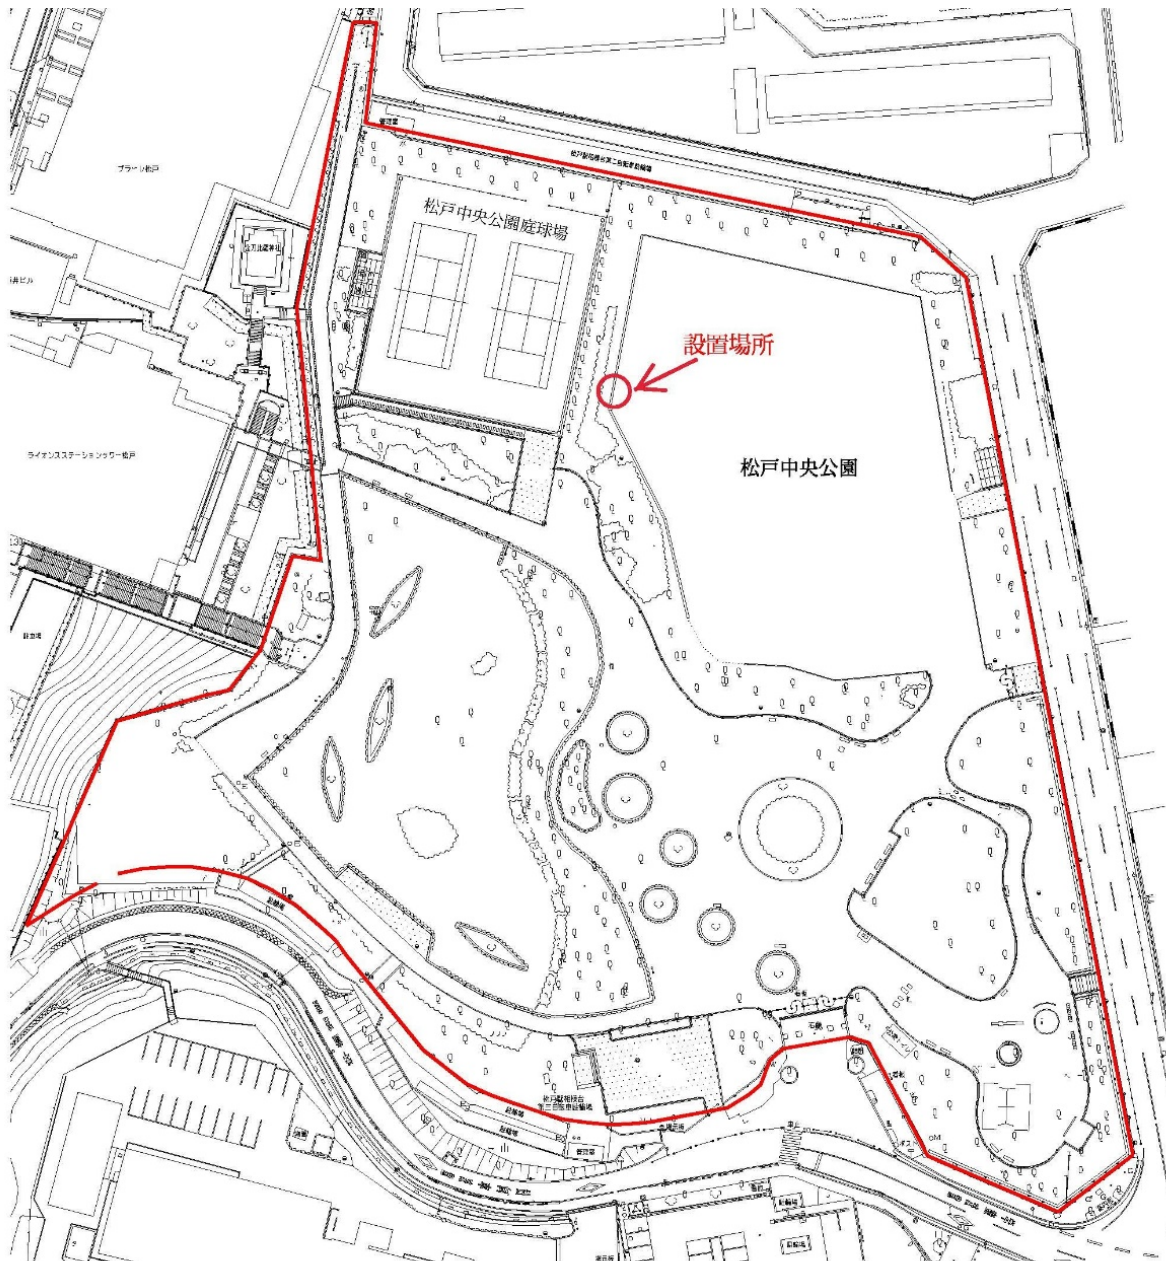

やさシティ、まつど。
matsudo

【別添】

設置場所（松戸中央公園 松戸市岩瀬487-1）

【本件に関する問い合わせ先】

〒271-8588 千葉県松戸市根本387-5

松戸市総合政策部東京オリンピック・パラリンピック推進課

☎047-710-3081 FAX047-366-7711

✉ mcolympic@city.matsudo.chiba.jp