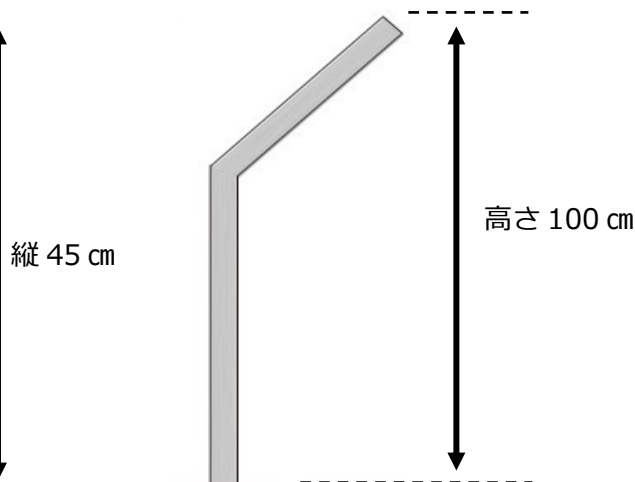

- お披露目 令和4年3月25日（金）13時～14時
- 設置場所 松戸中央公園 ※詳細は別添の地図をご覧ください
- デザインイメージ

【オリンピック】

【パラリンピック】

●全体図

横 60 cm

高さ 100 cm

※寸法は、オリンピック・パラリンピック共通

やさシティ、まつど。  
matsudo