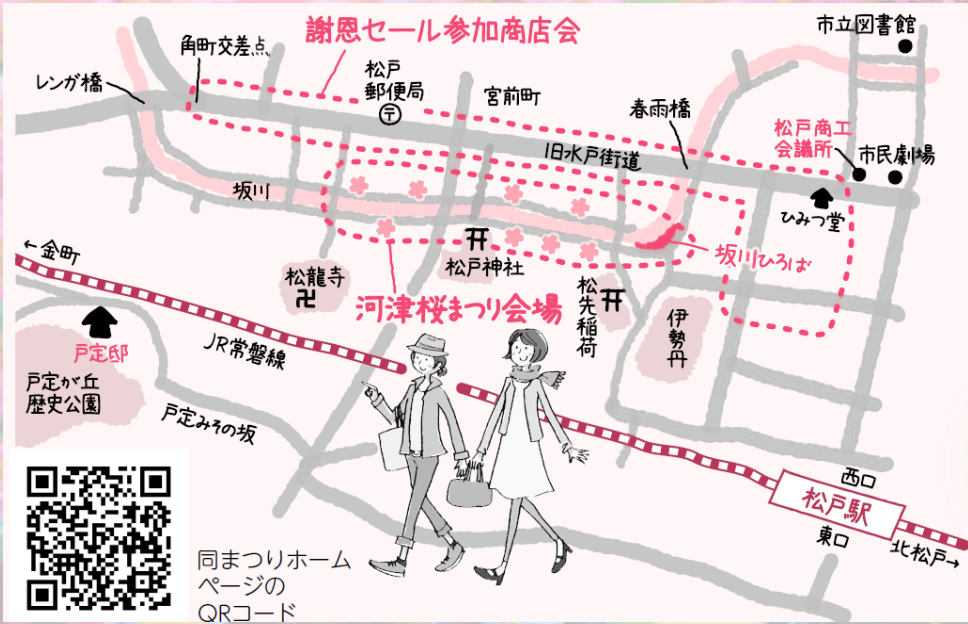

# まつどニュース

毎週水曜日発行

水曜日が休日の場合は翌開庁日発行

Weekly Matsudo News

2016/3/2 No.753

発行/松戸市

お問い合わせ

047-366-7320

まつどニュースは松戸市公式ホームページからダウンロードできます。市民の皆さん、事業者の皆さんも掲示・配布にご協力ください。

## 松戸宿 坂川河津桜まつり

#### 会場：坂川ひろば～松戸神社～松龍寺にかけての坂川沿道

旧松戸宿エリアの商店会と地域団体が共同で地域おこしイベントを開催します。歴史ある街の再発見とともに早春の水辺の景色をお楽しみください。