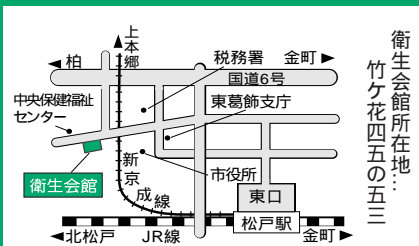

岡本さん

何を描こうかいろいろ考えていたら、パッとイメージが浮かんで、図画の授業4時間で描き終わりました。

花が咲いている、きれいな道、歩いている人が安心して歩ける道をイメージして描いた絵です。

救急医療体制

テレホン案内サービス ☎366 0010
〔当日の医療機関(待機病院、休日在宅当直医、夜間小児急病診療所、休日土曜日夜間歯科診療所等)を案内〕
平日 午後4時30分～翌午前9時
休日と土曜 午前9時～翌午前9時
夜間小児急病診療所 ☎360-8900
衛生会館内 毎日午後8時～11時
休日土曜日夜間歯科診療所 ☎365-3430
衛生会館内 午後8時～11時
電話番号のかけ間違いにご注意ください。