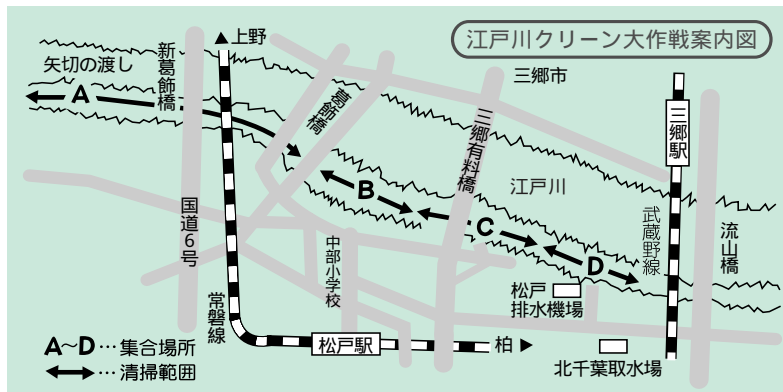

松戸みどりの市民憲章に基づく「みどりの行動計画2005」 「木や花に名札をつけよう。」に決定しました

市民の皆さんからご意見をいただき、緑推進委員会で検討してきた「みどりの行動計画2005」は、「木や花に名札をつけよう。」に決まりました。

今後1年かけて、市民の皆さんとのパートナーシップにより、市内の公園や庭の樹木や草花に名札をつけていきます。
☎みどりと花の課保全班 ☎366-7378

名札をつけて、
を深めましょう。樹木への理解

「木や花に名札をつけよう」 参加グループを募集します

輪切りにした木の枝を
名札にします

目的...手づくりの名札を近くの公園や自宅の庭木につけることで、樹木や草花を身近に感じることができ、「みどりと暮らす豊かさ」に気づききっかけになります。

行動計画推進組織...市とみどりの行動計画2005推進会議との協働で進めます。

実施手法...申し込み後、行動計画推進会議の場で検討し、実施に向けたアドバイスやサポートを行います。

募集対象...行動計画の趣旨に賛同し、名札つけを希望するグループ

名札の材料...剪定枝(せんていし)を輪切りにしたのを使います(写真上)

☎6月30日(木)までに、電話でみどりと花の課保全班 ☎366-7378へ(①代表者名②連絡用電話番号③希望場所④参加予定人数を伝えてください)

「みどりの行動計画2005」とは

「みどりの行動計画」の特色は、「松戸みどりの市民憲章」の精神を反映した具体的な行動計画を毎年募集して、市民の皆さんとともに実践していこうという点です。憲章でうたわれている「みどりと暮らす豊かさを大切に思う」心を育てていくため、毎年行動計画を定めます。

今年度は、「木や花に名札をつけよう。」に決定し、4月29日、「緑と花のフェスティバル2005」の会場で、川井市長、松戸市緑推進委員会会長・田代順孝氏、矢切小6年生、千葉大園芸学部学生によって発表されました。

昨年、皆さんの協力のおかげで、たくさん参加をいただきました。今年も、皆さんの協力をお願いします。

江戸川クリーン大作戦

河川美化運動の一環として、江戸川河川敷の清掃を行います。皆さんの参加とご協力をお願いします。

日時...5月29日(日)午前9時から1~2時間程度〔雨天の場合は中止〕

清掃範囲...江戸川河川敷

集合場所...下図のA地点(矢切の渡し乗船場前) B地点(市立中部小学校先江戸川土手) C地点(三郷有料橋下) D地点(松戸排水機場前)

☎環境計画課管理係 ☎366-7331

春の市民ぐるみでクリーンデー

「美しいふるさとづくり運動」の一環として、春の市民ぐるみでクリーンデーを行います。

美しいまちづくりを推進するため、空き缶など散乱したごみの一斉清掃を行います。皆さんの参加とご協力をお願いします。

☎環境業務課指導係 ☎366-7333

隣近所をみんなできれいにしましょう

日時...5/29(日)午前中の1時間程度
〔雨天の場合は中止(小雨決行)〕

清掃範囲...公園や道路などの公共スペースや家の周辺

町(自治)会によっては、日時が異なる場合があります。地域の予定を確認してから参加してください。

クリーンデーの回収ではゴミは3つに分別してください

ごみ減らしのシンボルキャラクター「クリンクルちゃん」

燃やせるごみ

プラスチック等のごみ

資源ごみ

家庭からのごみは出さないでください。

交通安全ボランティア (交通安全推進隊)を募集