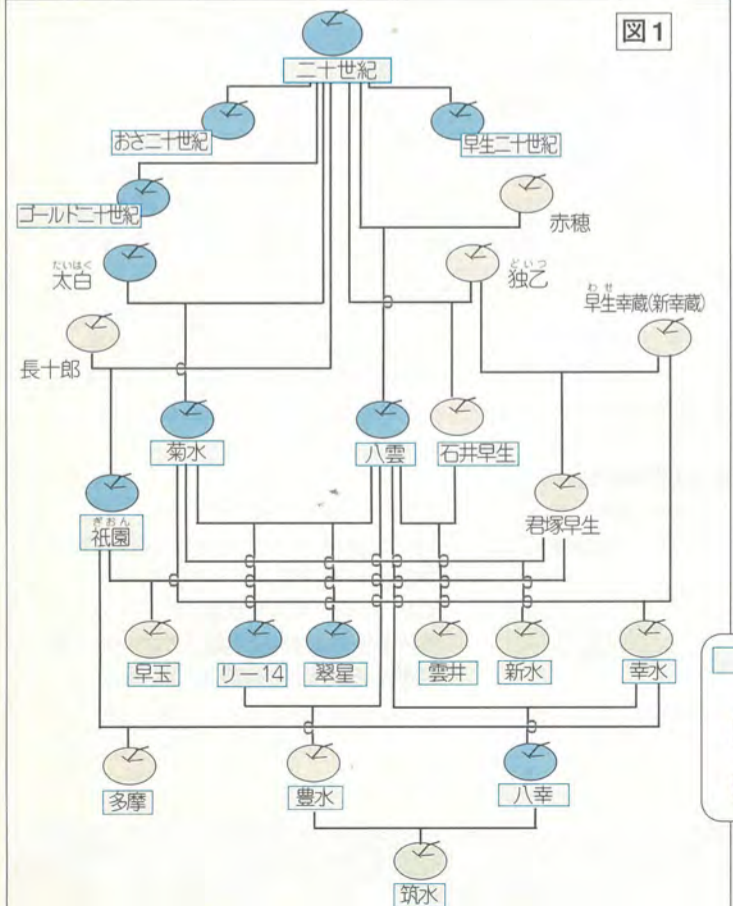

開園期間
8/20(水)～
10/15(水)

秋の味覚、梨の季節がやってきました。市内五つの地区にある観光梨園が8月20日オープンします。今年もみずみずしい梨が枝もたわわに実っています。あなたも梨のもぎとりを体験してみませんか。
問商工観光課観光係 ☎366・7327番

今年の梨は甘さも十分

梨狩りにでかけてみませんか

開園に先だって梨の甘さの基準となる糖度を測定したところ、今年の梨は平均で十三度、最高十五度を記録したのもありました。これは例年の十二〜十三度と比べると上出来で、今年の梨は甘さも十分と言えます。

松戸地区
松戸駅西口から京成バス「市川行き(国分経由)」「市立東松戸病院行き」「梨香台団地行き」で、陣ヶ前下車(直売のみ)
☎佐々木 ☎362-8480番 (佐々木園)

高塚地区
松戸駅西口から京成バス「市立東松戸病院行き」で、東部スポーツパーク前から終点までの各停留所下車、または「梨香台団地行き」で終点下車。北総開発鉄道東松戸駅または、秋山駅下車。
☎石橋 ☎392-9134番 (高代園)
☎高橋 ☎392-6570番 (甚左エ門園)
☎渡来 ☎392-6471番 (治園)
☎石橋 ☎392-4724番 (高紋園)

五香・金ヶ作地区
新京成線常盤平・五香・元山の各駅下車。五香駅からは新京成バス「小新山行き」で金ヶ作入口下車のバス便あり
☎真嶋 ☎387-1019番 (真嶋園)
☎古宮 ☎387-1970番 (古宮園)
☎真嶋 ☎387-3281番 (吉乃園)

六実地区
東武野田線六実駅下車
☎座間 ☎387-7035番 (座間園)
☎竹村 ☎387-4328番 (竹村梨園)

申崎地区
新京成線くぬぎ山駅下車、または北総開発鉄道大町駅下車
☎皆川 ☎387-5339番 (皆川園)

梨の品種と価格

品種	幸水	多摩	豊水	菊水	世紀	二十	新星	新高	新興
時期	8月中旬	8月下旬から 9月中旬	8月下旬から 9月中旬				9月下旬から 10月上旬		
標準価格(1kg)	550円程度(もぎとりの場合は600円程度になります)								

(時期は気象条件により多少前後することがあります)

松戸生まれの二十世紀梨がなかったら、幸水・豊水は誕生しなかった!?
東葛地域で梨の栽培が始まったのは、今から二百年くらい前(江戸時代)で、現在の市川市八幡から広まったといわれています。市立博物館所蔵の江戸名所図会(下図)に梨園で働く人の様子が描かれており、紀行文「遊歴雑記」には、松戸・小金間の水戸街道沿いに、梨の木がたたくさん植えられていたと記されています。
明治時代に入り、現在の松戸市大橋で二十世紀梨、現在の川崎市で長十郎が誕生し、大正時代以降にこの二大品種が全国に普及していきました。
二十世紀梨などの青梨(果皮の青っぽい梨)は、甘くみずみずしくて味は良いのですが、長十郎梨などの赤梨(赤っぽい梨)に比べて、果皮が傷つきやすく病気にもなりやすい性質がありました。
現在では、両方の良いところを兼ね備えた梨に改良され、最近人気のある幸水、豊水(表)は二十世紀梨を基に品種改良された、いわば二十世紀梨の子孫たちです(図一)。