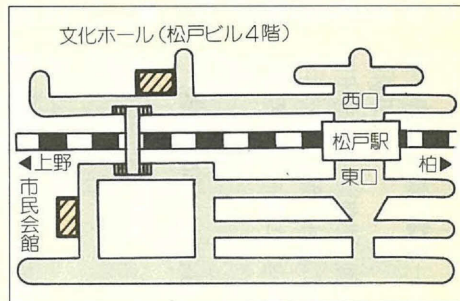

休日：土・日曜日、祝祭日、年末年始
※当院では、しばらくの間手術は行いません。

福祉医療センター東松戸病院事務局 ☎91-5500番

会場案内図

文化ホールでの催し物 (入場無料)		
内容	日	時
ふれあい広場ポスター展	10/5(水)~10(祝)	午前10時~午後6時 ※5日は午後1時から、10日は午後4時まで

わたしの夢

根岸 麻紗子さん (旭町小学校4年)

わたしのいとこのりつこおねえさんは、赤ちゃんのせわをするかんごふさんです。赤ちゃんはかわいいので、わたしもせいいっぱいどかして、やさしいかんごふさんになって、がんばりたいと思います。