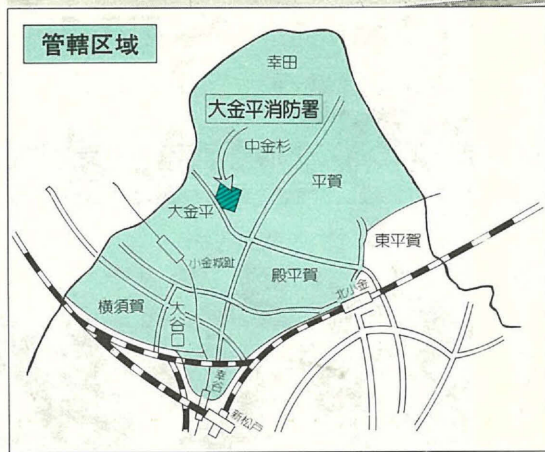

運動公園の陸上競技場は、とても走りやすいコースで気に入っています。今度の工事で、全天候型の走路になるといいことなので、とても楽しみにしています。

陸上競技場の完成予想平面図

わたしの夢

小林 孝至くん (栗ヶ沢小学校4年)

ぼくの夢は、昆虫はかせになることです。虫をつかまえたり、図かんで調べるのが好きです。ファールのような人になって、本にのるほどの研究をしたいと思います。

捕まえた昆虫を調べる小林くん

市内9番目の消防署オープン

大金平消防署

「通報から消防車の到着まで八分以内」を市内のあらゆる地域で達成するために、市内九番目の消防署・大金平消防署が、10月1日に開署しました。これにより、市民の安全を守る消防が一層充実強化されました。

大金平消防署には救急車・消防車など四台、職員は二十五人を配置して、管内面積三・二八平方キロ、人口二万七千八百六人を守ります。
新しい消防署の建物は鉄筋コンクリート二階建て、延べ床面積八九六・〇三平方メートル。屋根を切妻屋根にしたり、壁に「まとい」の陶壁面を設けたりと、市民の皆さんに親しんでいただけるように配慮しました。