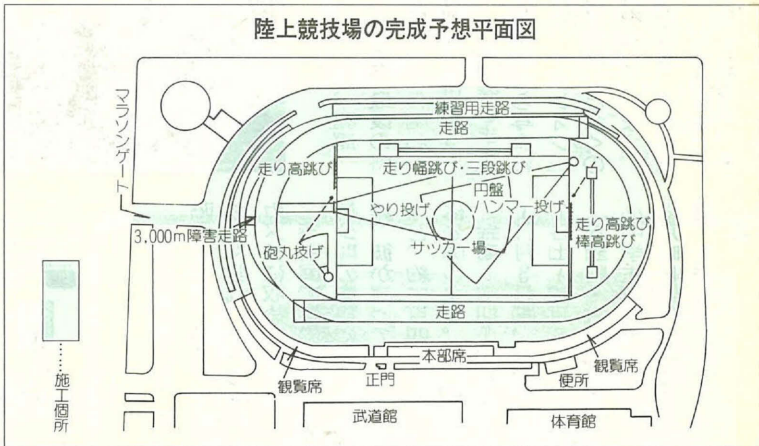

運動公園 陸上競技場を全面改修

現在の陸上競技場

市民に親しまれているスポーツ施設、運動公園の陸上競技場が全面改修されることになりました。
すべての走路が全天候型の舗装に改良され、コース数も増えるほか、観覧席の数も四百席増えます。三千坪障害物競走設備やマラソングートも新設されます。
工事の終了は、平成6年9月の予定です。

運動公園の全面改修工事は、今月から開始され、平成6年9月に完成の予定です。今回改修される主な内容は、

- (1) 雨天のときにも利用できるように、走路をすべて全天候型の舗装に改修します。コースの数も増やします。
- (2) 観覧席数を、千七百席から二千百席に増やします。
- (3) 新しい施設として、三千坪障害物競走設備やマラソングートを設置します。今回の改修が終わる平成6年には、10月に開催が予定されている県民体育大会の会場として使われる予定です。

全天候型舗装路に改良します

全日本通信陸上競技大会
千五百位 優勝
第一中二年 町野 聡くん

運動公園の陸上競技場は、とても走りやすいコースで気に入っています。今度の工事で、全天候型の走路になるといいことなので、とても楽しみにしています。

陸上競技場の完成予想平面図

わたしの夢

小林 孝至くん (栗ヶ沢小学校4年)

ぼくの夢は、昆虫はかせになることです。虫をつかまえたり、図かんで調べるのが好きです。ファールのような人になって、本にのるほどの研究をしたいと思います。

捕まえた昆虫を調べる小林くん

市内9番目の消防署オープン

大金平消防署

「通報から消防車の到着まで八分以内」を市内のあらゆる地域で達成するために、市内九番目の消防署・大金平消防署が、10月1日に開署しました。これにより、市民の安全を守る消防が一層充実強化されました。

大金平消防署には救急車・消防車など四台、職員は二十五人を配置して、管内面積三・二八平方キロ、人口二万七千八百六人を守ります。
新しい消防署の建物は鉄筋コンクリート二階建て、延べ床面積八九六・〇三平方メートル。屋根を切妻屋根にしたり、壁に「まとい」の陶壁面を設けたりと、市民の皆さんに親しんでいただけるように配慮しました。