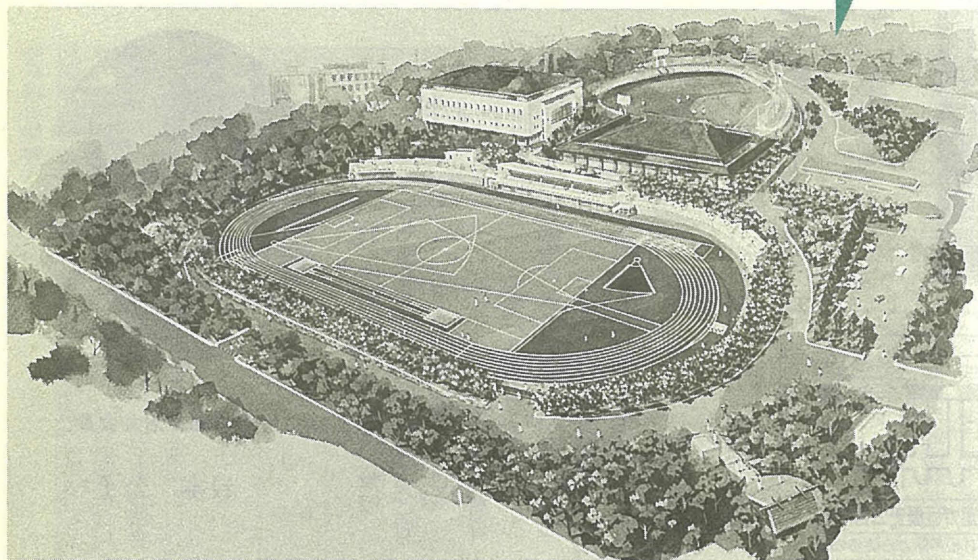

運動公園 陸上競技場を全面改修

市民に親しまれているスポーツ施設、運動公園の陸上競技場が全面改修されることになりました。
すべての走路が全天候型の舗装に改良され、コース数も増えるほか、観覧席の数も四百席増えます。三千坪障害物競走設備やマラソングートも新設されます。
工事の終了は、平成6年9月の予定です。

運動公園の全面改修工事は、今月から開始され、平成6年9月に完成の予定です。今回改修される主な内容は、

- (1) 雨天のときにも利用できるように、走路をすべて全天候型の舗装に改修します。コースの数も増やします。
- (2) 観覧席数を、千七百席から二千百席に増やします。
- (3) 新しい施設として、三千坪障害物競走設備やマラソングートを設置します。今回の改修が終わる平成6年には、10月に開催が予定されている県民体育大会の会場として使われる予定です。

全天候型舗装路に改良します

全日本通信陸上競技大会
千五百位 優勝
第一中二年 町野 聡くん

運動公園の陸上競技場は、とても走りやすいコースで気に入っています。今度の工事で、全天候型の走路になるといいことなので、とても楽しみにしています。

わたしの夢

小林 孝至くん (栗ヶ沢小学校4年)

ぼくの夢は、昆虫はかせになることです。虫をつかまえたり、図かんで調べるのが好きです。ファールのような人になって、本にのるほどの研究をしたいと思います。