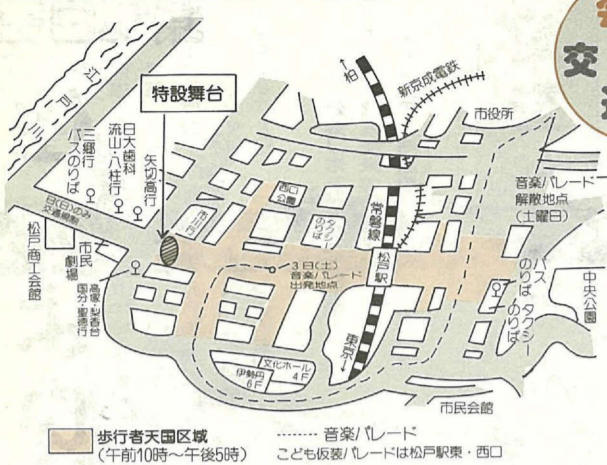

みんな集まれ!

10月3日(土)・4日(日)

# 第19回松戸まつり

好評だった子ども仮装パレード(昨年の松戸まつりから)

## 会場と交通規制

松戸駅西口駐車場がお休みします

歩行者天国内は10月3日(土)・4日(日)とも午前9時30分～午後5時30分の間、交通規制が行われます。

また、2日(土)午後10時から5日(日)午前8時30分までの間、松戸駅西口地下駐車場の営業を休止します。この期間中の車の出し入れはできませんので、ご注意ください。

交通規制…松戸商工会議所 ☎64-3111番、松戸駅西口地下駐車場…再開発課松戸駅周辺整備室

四十六万市民の祭典松戸まつりが、10月3日(土)・4日(日)の二日間わたって開催されます。

子ども仮装パレード、音楽パレード、素人のど自慢決勝大会など、楽しい催し物をたくさん用意しています。

日時:10月3日(土)・4日(日) 午前10時～午後4時30分

会場:松戸駅東口・西口広場周辺

催し物:右表参照

会場と交通規制:左図参照

なお、まつりの期間中は、バス停留所とタクシー乗り場が変更になります。

松戸商工課事業係