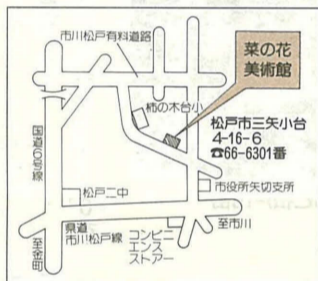

松戸の野鳥

スナップ ショップ

あなたの撮ったスナップ写真(街の話題・身近な出来事など)をお寄せください。採用の方には記念品を差し上げます。
◎広報課