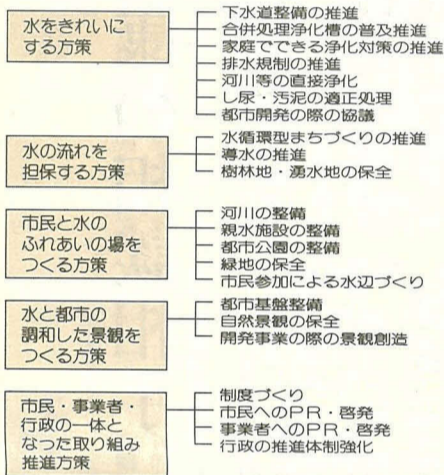

基本計画の体系

市では、昨年11月に市内三千世帯を対象に「水環境に対する松戸市民の意識と行動」についてアンケート調査を行いました。その結果を踏まえて、市内の総合的な水環境についての基本プラン「水環境管理基本計画」と、河川の水質浄化対策の基となる「生活排水対策推進計画」を策定しました。アンケート調査の結果と、二つの計画の概要について、お知らせします。

アンケート調査は、市内三千世帯を対象に、無作為に郵送で行いました。回答数は千四百四十四件で、回答率は三八%でした。