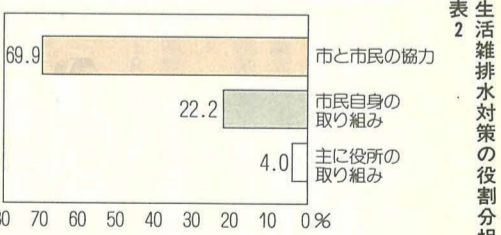

アンケート調査結果

便利さと快適さの調和を

一人ひとりの心掛けと協力を

「市内河川の将来像」では、「きれいな水の流れる川」を、最も望んでおり、