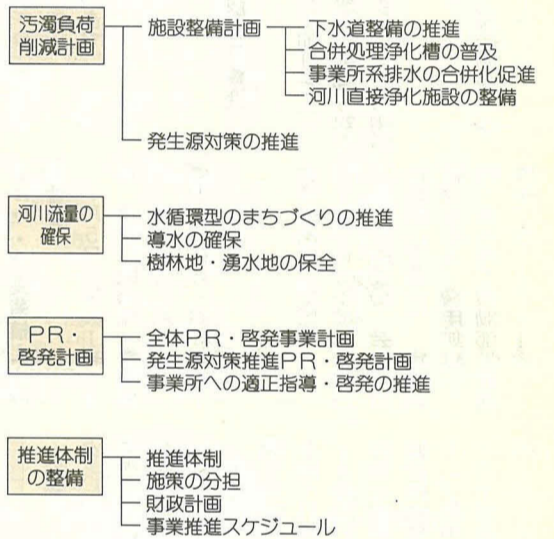

力を合わせ

生活排水対策推進計画

きれいな水を復活させよう

基本計画を達成するためには、まず河川の水質を浄化しなければなりません。市では、これまでも積極的に水質浄化対策を行ってきましたが、これらをまとめ、効率的に水質を向上させていくため「生活排水対策推進計画」を策定しました。

施設整備

河川の浄化に効果が大きい下水道の整備計画については、平成23年の使用率(下水道使用人口目標値)

発生源対策

水質浄化のもう一つの柱になるのが、市民・事業者の皆さんが行う発生源対策です。施設整備や発生源対策などにより、生きた川の流れるまちづくりの実現に向け、きれいな水の復活を目指します。皆さんのご協力をお願いします。

監査結果の公表

平成3年度の定期監査及び随時監査(工事監査)結果の概要を次のとおり公表します。

平成4年6月9日

松戸市監査委員

- 加藤 光治
- 原島 康廣
- 糠信 作男
- 元橋 スミ子

記

〔定期監査〕

◎監査対象機関 環境保全部、清掃部、市民部、土木部、下水道部、建築部、公園緑地部、消防局

◎監査対象事項 配当予算の執行状況、委託料の事務処理状況、財産・備品の維持管理状況(共通事項、雑草等の除去状況、し尿浄化槽の設置及び指導状況(生活環境課)、公害苦情と処理状況、公害発生源の規制・指導

状況(公害課、廃棄物の収集運搬処分状況、ごみ再資源化の促進状況(清掃課)、日暮クリーンセンター、し尿処理手数料の賦課調定及び収納状況(清掃課)、最終処分場の維持管理状況(施設課、白暮クリーンセンター)、住民実態調査の状況(市民課・各支所)、税金取扱の状況(市民課・各支所・安全課、証紙の受払状況、国民健康保険給付金の取扱状況(市民課・各支所)、交通安全施設整備事業

実施状況、財政的援助に係わる事務処理状況(安全課、市民会館等の利用状況(市民会館・各支所)、工事及び資材の入札並びに契約状況、未登記市道路の調査及び登記事務状況、道路及び準用河川の占用事務状況(土木部管理課、市道及び側溝の清掃状況(道路課)、水路の新設及び維持管理状況(都市水路課・河川課)、工事及び資材の入札並びに契約状況(計画業務課)、下水道の新設及び維持管理状況(工務第1課・工務第2

課、白井聖地公園及び総合公園の維持状況(白井聖地公園課・総合公園建設事務課)、証紙の受払状況、予防査察の状況、火災・救急及びその他の災害出動の状況、財政的援助に係わる事務処理状況(消防局)

◎監査の期間 平成4年1月7日～3月31日

◎監査の結果 監査結果は、おおむね適切と認められた

◎監査の結果 設計・施行等監査対象事項に係る監査結果は、おおむね適切であり、特に指摘すべき事項は見受けられなかった。

しヶ丘四丁目他道路補修工事(2)松戸第1-1処理区分区汚水枝線工事(3-3工区) ◎監査対象事項 設計基準の状況、設計図書等の適否、設計見積の適否、施工計画の状況、工事の施工状況、各種検査の状況

◎監査の期日 平成4年3月2日

◎監査の結果 設計・施行等監査対象事項に係る監査結果は、おおむね適切であり、特に指摘すべき事項は見受けられなかった。

表3 河川等直接浄化施設の設置状況及び整備予定計画

施設名	設置場所	浄化方法	浄化水量	設置年度
小山浄化施設	小山ポンプ場		1,500m³/日	平成2年度完成
神田川上流浄化施設	岩瀬		2,500	3年度完成
矢切新田浄化施設	上矢切		1,000	3年度施工
新坂川水系施設	①二ツ木雨水幹線	曝気付接触酸化法	6,000m³/日	4年度着工
	②清志町排水路			
	③大金平排水路			
	④長津川			
未定	計画中			
真間川流域施設	春木川上流		未定	計画中

推進計画の体系

市内河川・手賀沼 パネル展示会を実施