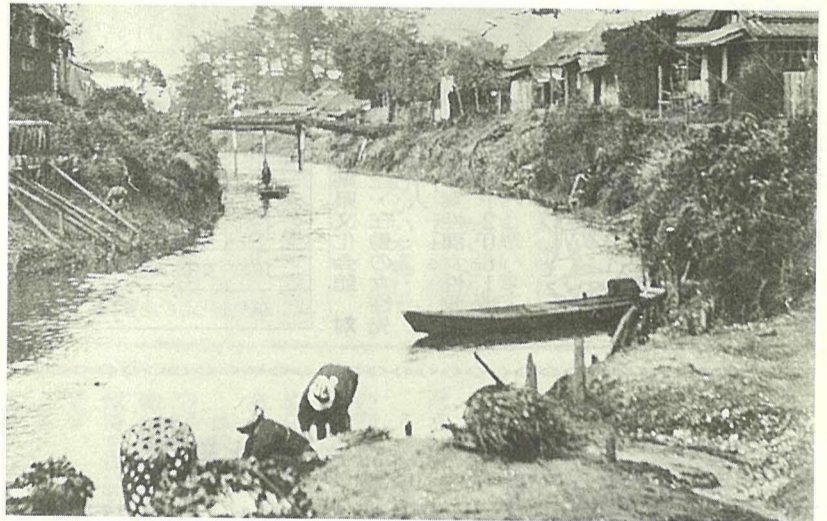

市内河川・手賀沼 パネル展示会を実施

期間 6月20日(土)～26日(金)
の開庁時間 会場市役所一階本館新館連絡通路
※合併処理浄化槽設置の補助金相談窓口も開設しています。

大根を洗う姿が見られた坂川 (明治38年、江戸幕府最後の將軍徳川慶喜撮影：徳川文武氏提供)

平成4年度教科書展示会
7月1日(水)～4日(土)・6日(月) 会場相模台小学校 (03-4245番)
◎学務課 66-7457番

原爆被爆者に見舞金を差し上げます
対象本年7月1日現在、市内に居住し、住民基本台帳、外国人登録原票に記載または登録されている、被爆者健康手帳の交付を受けている人 金額年額七千五百円
7月1日(水)～20日(月)の間、印鑑、被爆者健康手帳・申請者名義の預金通帳を持って、直接授課窓口へ

県民の日「東葛ふるさとフェア」
6月21日(日)午前11時～午後4時 会場JR船橋駅北口お祭り広場 内容東葛地域の特産品などの展示販売
◎地域振興課係 0471-748551番

7月は「社会を明るくする運動」強調月間
犯罪や非行のない明るい社会を築こうという全国的な運動です。期間中、下表の行事を行います。

道路の不法占用 みんなが迷惑

日時	会場	内容
7/4(土) 午後1時30分～2時30分	松戸駅西口アツキ	松戸天切高等学校吹奏楽部の演奏による、広域活動
7/9(木) 午前10時～午後3時	市役所本館2階第3会議室	保護司による青少年更生保護相談

納期を守りましょう

●市・県民税(第一期納期限)：6月30日

●国民年金保険料：6月分

●国民健康保険料(第一期納期限)：6月30日

●事業所税：4月決算の法人と4月中に事業所用家屋を新・増築した建築主は6月が申告納付月です。

●し尿処理手数料(人頭制)第一期：6月30日

早めに納付(納入)をお願いします。

安全確実な口座振替のご利用を