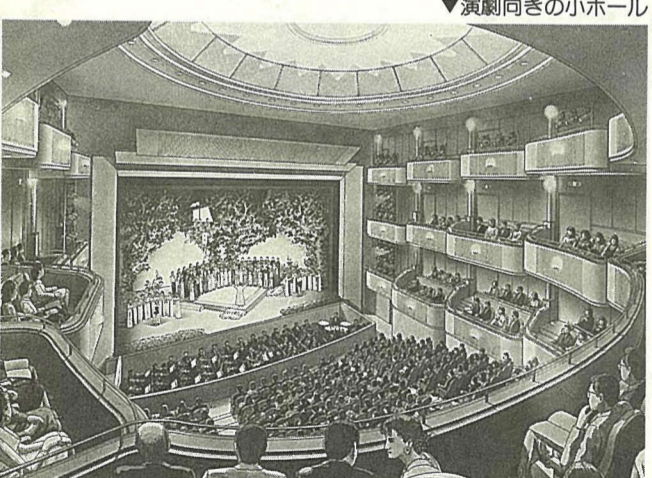

日時8月2日(日)・3日(月) 午前8時～午後7時 調査場所松戸駅など主要駅周辺
アルバイト料一日八千円(交通費込み) 対象二日間とも勤務可能な学生(高校生不可) および主婦
☎電話で、松戸商工会議所 64-3111番へ

職種	産休・育休代替保母	給食パート
対象	保母・幼稚園の資格・免許を持つ、55歳くらいまでの人 健康で保育に熱意のある人も可	50歳くらいまでの健康な人
勤務時間	月曜～金曜 午前8時30分～午後5時(午前、午後のみ勤務も可) 土曜・午前8時30分～午後0時30分(隔週勤務可)	月曜～金曜 午前9時～午後3時
料金	時給 840円	時給 760円
交通費	1ヵ月7,500円まで支給	
勤務場所	市内公立保育所