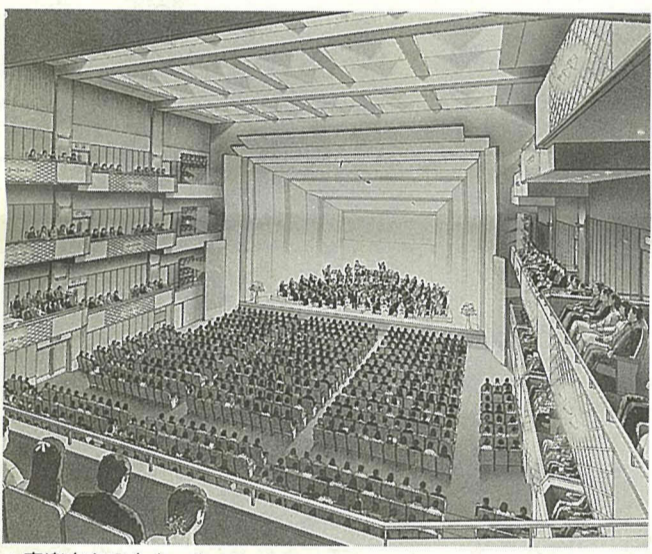

常盤平 三浦 トキさん

表1 応募作品に使われていた「ことば」(上位10位まで)

表2 応募作品上位件数

▼演劇向きの小ホール

▲音楽向きの大ホール