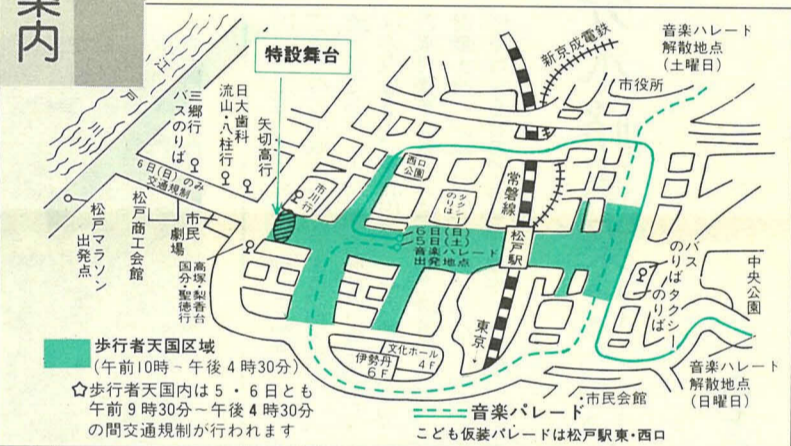

交通規制・催し物のご案内

歩行者天国区域(午前10時～午後4時30分)
歩行者天国内は5・6日とも午前9時30分～午後4時30分の間交通規制が行われます
子ども仮装パレードは松戸駅東・西口

Table with 4 columns: Date, Venue, Event Name, and Event Details. It lists various activities like 'Music Parade', 'Parade', and 'Relief' across the festival days.

二人目の助役に
藤澤 勇氏
昨年12月の定例会で、本市の助役を二人とする議案が可決されましたが、これに基づき、9月定例会で新しく助役に藤澤勇氏が選任の同意を受けました。これにより松戸市の助役は、川崎雄雄氏と藤澤勇氏の二人となります。

助役・収入役を選任

市議会9月定例会

藤澤氏は昭和6年生まれ、五十九歳。昭和34年市役所に入所以来、市長公室長、教育委員会管理部長、市立病院事務局長、企画財政部長、収入役を歴任しました。
新収入役に染井慶介氏
六十二歳。昭和25年市役所に入所以来、市長公室長、総務部長、(財)松戸市都市整備公社理事長、松戸市土地

収入役藤澤勇氏の退任に伴い、後任に染井慶介氏が選任の同意を受けました。
染井氏は昭和4年生まれ、六十二歳。昭和25年市役所に入所以来、市長公室長、総務部長、(財)松戸市都市整備公社理事長、松戸市土地

監査委員高田守氏の任期満了に伴い、後任に加藤光治氏が選任の同意を受けました。

機構改革により
五十周年準備室を設置

平成5年に迎える市制施行五十周年の記念事業を充実させるため、秘書課内の五十周年準備室を課相当の組織に改組し、総務部内に設置しました。

平成4年度 私立幼稚園児募集

私立幼稚園連合会では、県内私立幼稚園と同様に園児を募集します。市内幼稚園の園児受け入れには余裕があります。期日を守って応募してください。

願書記布10月15日(火)から 願書受付11月1日(金)から
園各幼稚園または松戸市私立幼稚園連合会 ☎68-6135

Table listing private kindergartens with columns for Name, Location, and Phone Number.

第9回

ふれあい広場 松戸市福祉大会

10月13日(日) 市民会館で

Table for the 9th 'Fureai Hiroba' event, listing content, venue, and time.

※ポスター展を文化ホールで開催 10月8日(火)・13日(日)
(松戸市福祉協議会 ☎68-0503番)

クリーンセンター内温水プール・体育室のご利用を
《温水プール》利用時間
一回目 午前9時～11時、
二回目 正午～午後2時、
三回目 午後3時～5時
使用料 一般四百円、中学生以下二百円(各二時間)

《体育室》利用時間 午前9時～午後9時
使用料 一般百円、中学生以下二十五円(各一人一時間)
専用使用 午前9時～午後5時(一時間千五百円)
使用手続き 普通使用 当日受け付け、専用使用 毎月21日から翌月一カ月分の予約ができます。

都市計画公園の
変更案を縦覧
期間 9月30日(月)～10月14日(月)
縦覧場所 公園緑地課
都市計画の種別児童公園(古ヶ崎第二公園) 区域古ヶ崎三丁目一部の区域
(公園緑地課)