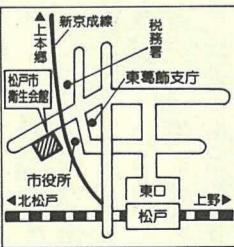

救急医療体制

健康保険証を忘れずに

- ◆夜間急病診療所(毎日) 午後8時～11時衛生会館内 68-3756 番
- ◆待機病院(毎日) 午後5時～午前9時 テレホンサービス 66-0010 番
- ◆緊急休日在宅当直医 午前9時～午後5時 テレホンサービス 66-0010 番
- ◆休日土曜日夜間歯科診療所 午後8時～11時 衛生会館内 65-3430 番

違法駐車は みんなの迷惑