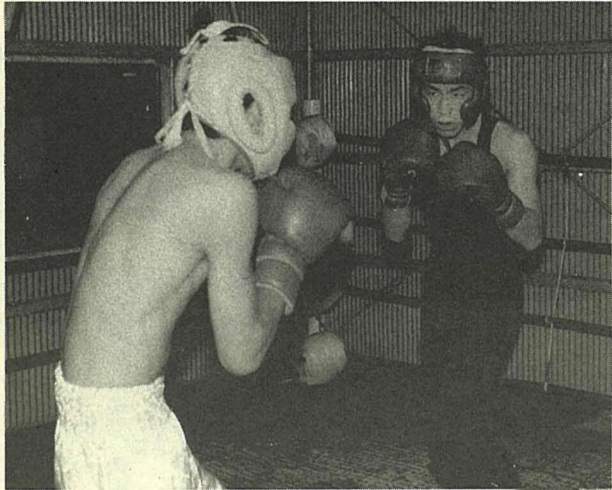

鋭いパンチで目指せV3!