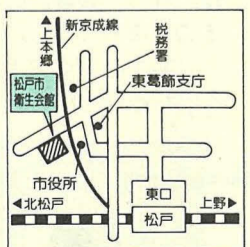

初心者手品講習会
7月14日・21日・28日の各日曜日、午後1時～4時 会場婦人会館 費用教材費三千円(三回分)
岡松戸奇術会・岩田 ☎62-2715番

障害者に理解を

夏休み中の市立病院眼科 外来は予約制
夏休み(7月15日)～9月10日(火)の幼児(三歳以上)、小中学生の斜視・弱視・視力・屈折異常(遠視・近視・乱視)などの検査は、予約制となります。
7月5日(金)から、土・日曜日を除く午後2時～4時の間に、電話で市立病院眼科外来 ☎63-2171内線2106番へ(定員になり次第締め切ります)

愛の献血と胸部レントゲン検査
健康づくりグループ「KTK」
ここにこ商店会
松戸市

松戸市小根本7
松戸保健所
二歳児健診係
松戸市保健所保健指導課 ☎61-2121番

北松戸駅が常設駅となった時の記念写真(昭和33年)

松戸競輪場付近(昭和33年)

古い写真をお貸しください
松戸市内で撮影した古い写真を探しています。懐かしい風景や記念写真がありましたらご連絡ください。
岡広報課

保健所だより
①通院医療費を補助
対象精神・神経科関係の通院治療をしている人
②酒の飲みごと相談
毎月第二木曜日、個別相談(予約制) 午後1時から、グループ活動(自由参加) 午後2時30分から
③療育相談
7月11日(木)午後1時～1時30分の間に受け付け 会場松戸保健所 対象乳児の股関節脱臼検査未受診者や整形外科学領域の診察・相談などを希望する十八歳未満の人(乳幼児の人は、母子健康手帳を必ずお持ちください)
電話で松戸保健所保健指導課 ☎61-2121番へ

救急医療体制

健康保険証を忘れずに
◆夜間急病診療所(毎日) 午後8時～11時 衛生会館内 ☎68-3756番
◆待機病院(毎日) 午後5時～午前9時 テレホンサービス ☎66-0010番
◆緊急休日在宅当直医 午前9時～午後5時 テレホンサービス ☎66-0010番
◆休日土曜日夜間歯科診療所 午後8時～11時 衛生会館内 ☎65-3430番

市役所・支所 連絡先

- 市役所(66)1111
- 常盤平支所(87)2131
- 小金支所(41)5101
- 小金原支所(44)4151
- 六実支所(85)0113
- 馬橋支所(45)2131
- 新松戸支所(43)5111
- 矢切支所(62)3181
- 東部支所(92)3061