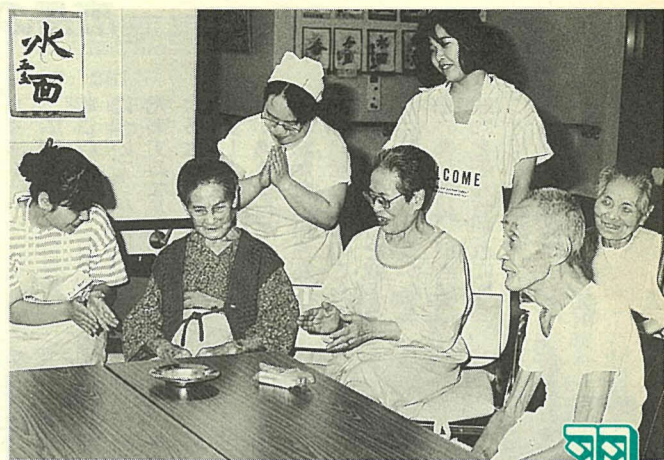

柴町 田畑教子さん

ふれあいの中からボランティアの心が(昨年の教室から)

羽ばたけ! 思いやり

青少年ボランティア養成教室

松戸市社会福祉協議会で、青少年のボランティア活動のきっかけや参考になればと、市内在住の中・高校生を対象に、青少年ボランティア教室を開催します。
定員：先着三十人
費用：無料
7月6日(土)～10日(水)の間、電話で市社会福祉協議会 ☎68-0503番へ

期日	内 容	時 間
7/22(月)	開講式・福祉映画 オリエンテーション「ボランティアって何だろう」	午後1時30分～3時30分
23(火)	車いすの扱い方 ガイドヘルプについて	
24(水)	特別養護老人ホーム「南花園」 体験学習(*2班に分けます)	午前10時～午後3時
26(金)	ミニ手話教室	午後1時30分～3時30分
29(月)	身体障害者通所授産施設 「いぶきの広場」体験学習 ユニークダンスパーティー 閉講式	午前10時～午後3時