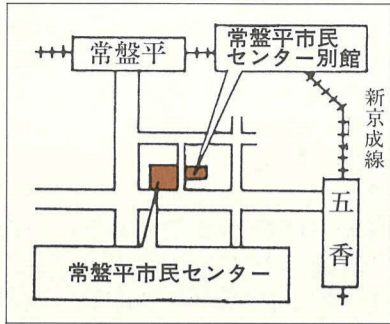

常盤平市民センター

緑あふれる環境の中、昭和四十七年五月に本館が、五十二年十二月に別館がオープンしました。

また、本館と同じ建物の中には、図書館常盤平分館と常盤平方面保健室もあり、地域の