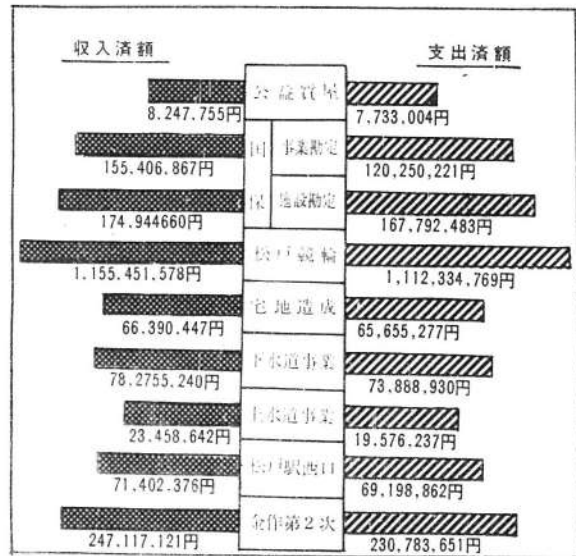

●人口 159,213人
 ●世帯数 41,027世帯
 ●面積 61.20平方キロメートル
 《昭和40年9月30日現在》

特別会計の決算見込状況

39年度決算見込状況

40年度予算執行状況

一般会計の収入支出状況

役所関係	65台	市立病院関係	1台
消防関係	22台	火葬場関係	1台
清掃事務所関係	23台		
環境衛生関係	3台	計	115台

市有財産

金員および有価証券
 31,900,000円