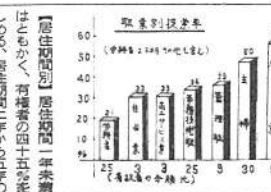

梨の収穫と販売の様子(写真十四)が、地域の発展に大きく貢献しています。

後世に記録をとどめる 松戸市史を発行

松戸市史の発行(写真十五)が、地域の歴史を後世に伝えることに大きく貢献しています。

一新校舎焼失

一新校舎の焼失(写真十六)が、地域の発展に大きく貢献しています。

栗ヶ沢で発掘

栗ヶ沢での発掘(写真十七)が、地域の歴史を明らかにすることに大きく貢献しています。

市長選挙の世論調査

若い世代が無関心

『用事で棄権』三十パーセント

一日二十日の松本市選挙の世論調査の結果、次の表が示す通り、選挙結果が分りました。これは、今までの市選のなかで、最も投票率が高かったものと見られます。投票率は、投票率調査の調査結果から推定されたものと見られます。

投票率は、投票率調査の結果から推定されたものと見られます。投票率は、投票率調査の結果から推定されたものと見られます。

よい子二千五百名入学

この四月、市内各小学校で、今年度の入学式が行われ、二千五百名の「よい子」が入学しました。入学式は、各校で厳粛に行われ、校長先生が、このよい子を、一生懸命に育て、立派な人材に育て上げたいと、激励の言葉を述べられました。