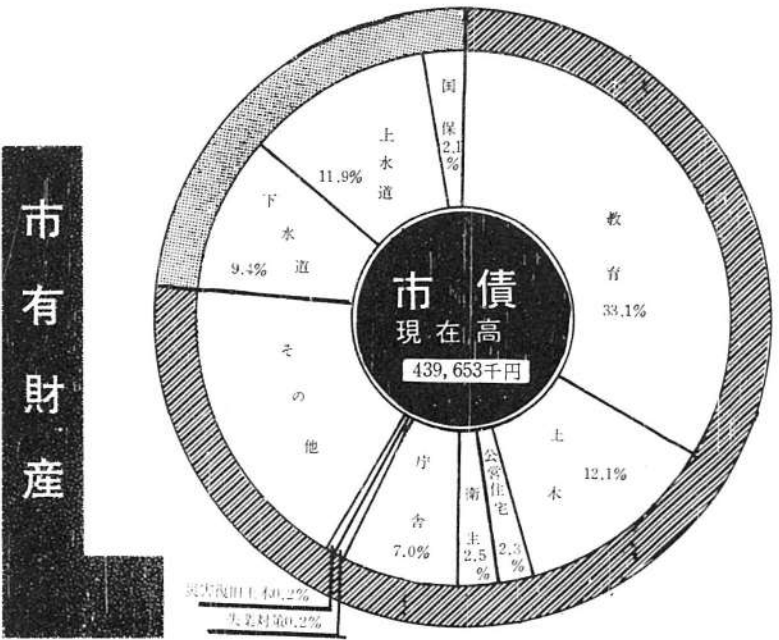

●人口 159,213人
 ●世帯数 41,027世帯
 ●面積 61.20平方キロメートル
 《昭和40年9月30日現在》

特別会計の決算見込状況

39年度決算見込状況

40年度予算執行状況

一般会計の収入支出状況

役所関係	65台	市立病院関係	1台
消防関係	22台	火葬場関係	1台
清掃事務所関係	23台		
環境衛生関係	3台	計	115台

市有財産

金員および有価証券
 31,900,000円