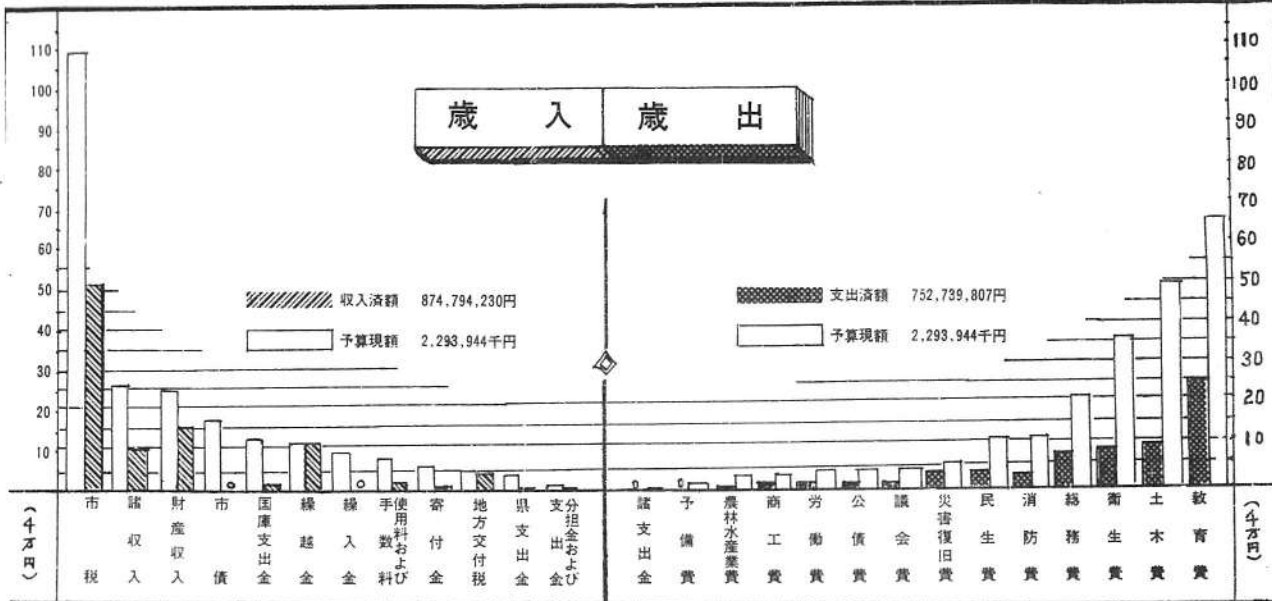

●人口 159,213人
 ●世帯数 41,027世帯
 ●面積 61.20平方キロメートル
 《昭和40年9月30日現在》

特別会計の決算見込状況

39年度決算見込状況

40年度予算執行状況

一般会計の収入支出状況

役所関係	65台	市立病院関係	1台
消防関係	22台	火葬場関係	1台
清掃事務所関係	23台		
環境衛生関係	3台	計	115台

市有財産

金員および有価証券
 31,900,000円