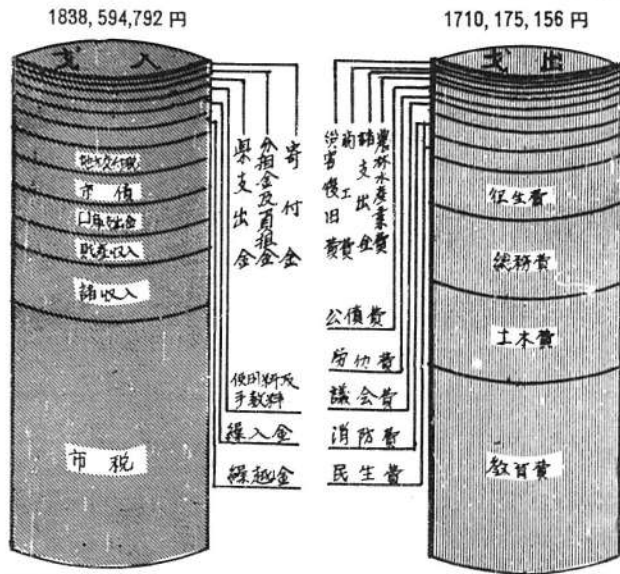

●人口 159,213人
 ●世帯数 41,027世帯
 ●面積 61.20平方キロメートル
 《昭和40年9月30日現在》

特別会計の決算見込状況

39年度決算見込状況

40年度予算執行状況

一般会計の収入支出状況

役所関係	65台	市立病院関係	1台
消防関係	22台	火葬場関係	1台
清掃事務所関係	23台		
環境衛生関係	3台	計	115台

市有財産

金員および有価証券
 31,900,000円