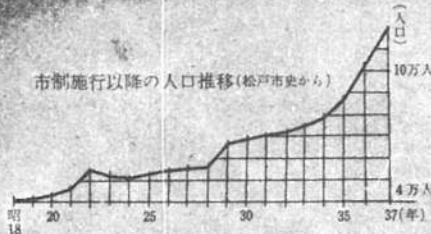

市制施行以降の人口推移(松戸市史から)

増加する住宅と工場

伸びゆく松戸を写真で紹介

昭和十八年四月一日に松戸町と馬橋村、真木村が合併し、松戸市となつてちようどこととして二十二年となりました。松戸市も成人式を迎えたことになりました。誕生当時の松戸市は人口四万四千三百三十三人、世帯数七千九百九十八の小さな都市でしたが、これが昨年十一月末には人口十一万八千六百五十四人、世帯数二万九千四百五十五となり、二十年間で人口は三倍、世帯数は四倍となりました。これを別図人口推移にみると、十九年と三十五年に人口の急激な増加をみせていることがわかります。前者は小金町の合併によるもので、後者は三十年に計画