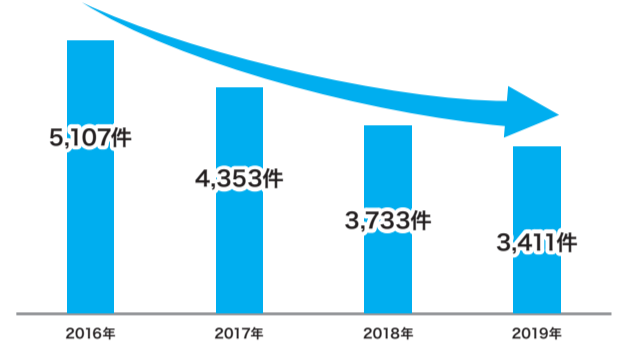

発行/松戸市 編集/市民安全課

〒271-8588 松戸市根本387の5

☎047-366-7285 FAX047-366-7615

✉mcanzen@city.matsudo.chiba.jp

URL https://www.city.matsudo.chiba.jp/

刑法犯認知件数 3年連続減少!!

地域の皆さんにご協力いただいている防犯活動の成果が表れ、2019年中の刑法犯認知件数は、3,411件(前年比322件減)と3年連続で減少しました。

引き続き「安全・安心なまちまつど」を目指し、一人一人ができることを考えながら、地域ぐるみの防犯対策を進めていきましょう。

松戸市の刑法犯認知件数の推移