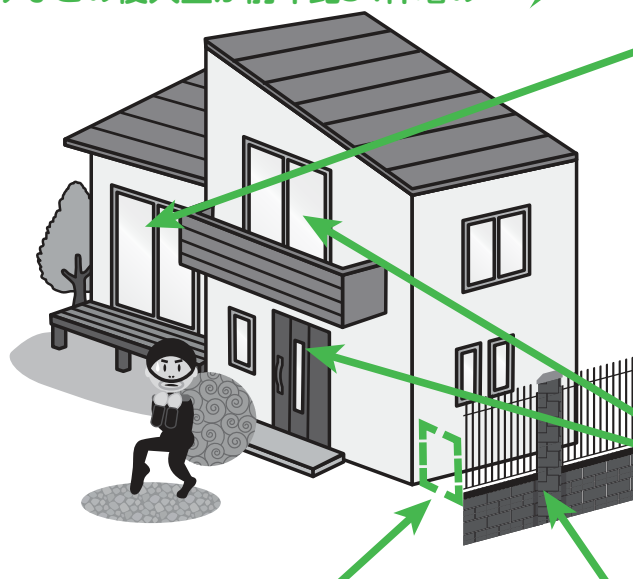

# 空き巣が増えています!!

2018(平成30)年は、空き巣や忍込みなどの侵入盗が前年比34件増の366件に急増しました。

泥棒の70%は開錠に5分以上かかると侵入を諦めるといわれています。鍵をかける習慣をつけ、泥棒に狙われる隙がないかを確認してください。

あいさつやお宅訪問など、ご近所同士で日頃から交流を持つことは、被害防止に有効です。地域力で犯罪被害を防ぎましょう。