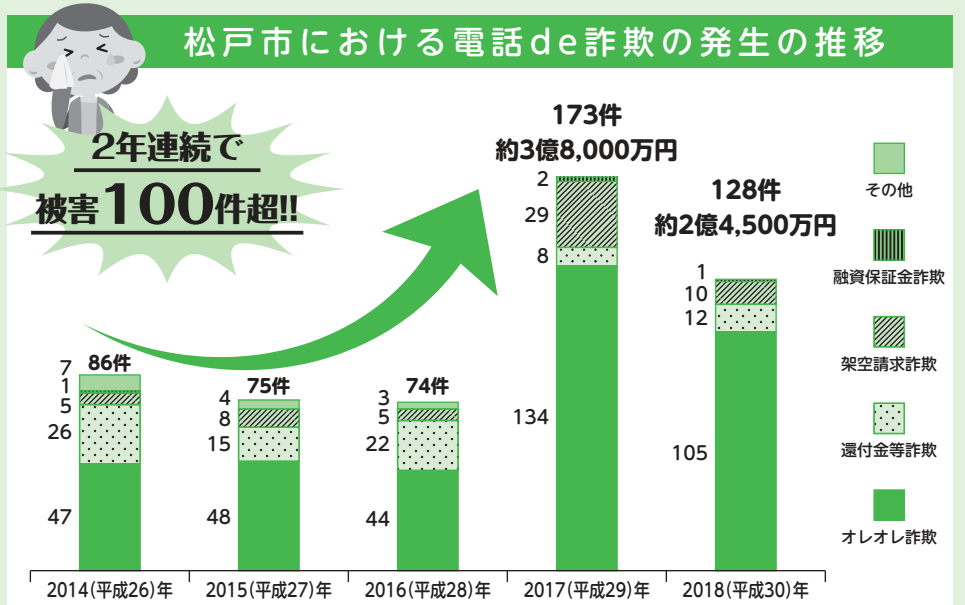

# 刑法犯認知件数 大幅減!!

地域の皆さんにご協力いただいている防犯活動の成果が表れ、2018(平成30)年中の刑法犯認知件数は3,733件(前年比620件減)と2年連続で大幅に減少しました。

引き続き「安全・安心なまち まつど」を目指し、一人一人ができることを考えながら、地域ぐるみの防犯対策を進めていきましょう。

松戸市における刑法犯認知件数の推移

# STOP! 電話de詐欺

電話de詐欺の手口はニュースで見たから知っているわ  
私は絶対だまされないわ

約80%の人が「私はだまされない」と思っています。しかし、実際には多くの被害が出ています。

※内閣府「特殊詐欺に関する世論調査(2017(平成29)年)」の概要より

被害者が手口を知っていても関係ない!  
電話で話せば簡単にだませるんだぞ!

松戸市における電話de詐欺の発生の推移

犯人と話したらすっかり焦ってしまって、詐欺だとは思えなくなっていたわ  
被害に遭わないためにはどうすれば良かったのかしら?