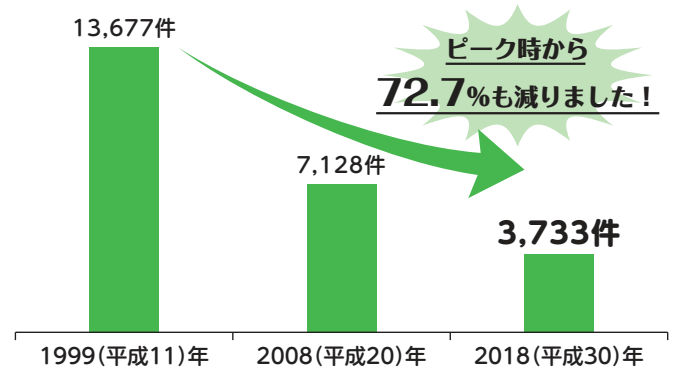

# 刑法犯認知件数 大幅減!!

地域の皆さんにご協力いただいている防犯活動の成果が表れ、2018(平成30)年中の刑法犯認知件数は3,733件(前年比620件減)と2年連続で大幅に減少しました。

引き続き「安全・安心なまち まつど」を目指し、一人一人ができることを考えながら、地域ぐるみの防犯対策を進めていきましょう。

松戸市における刑法犯認知件数の推移