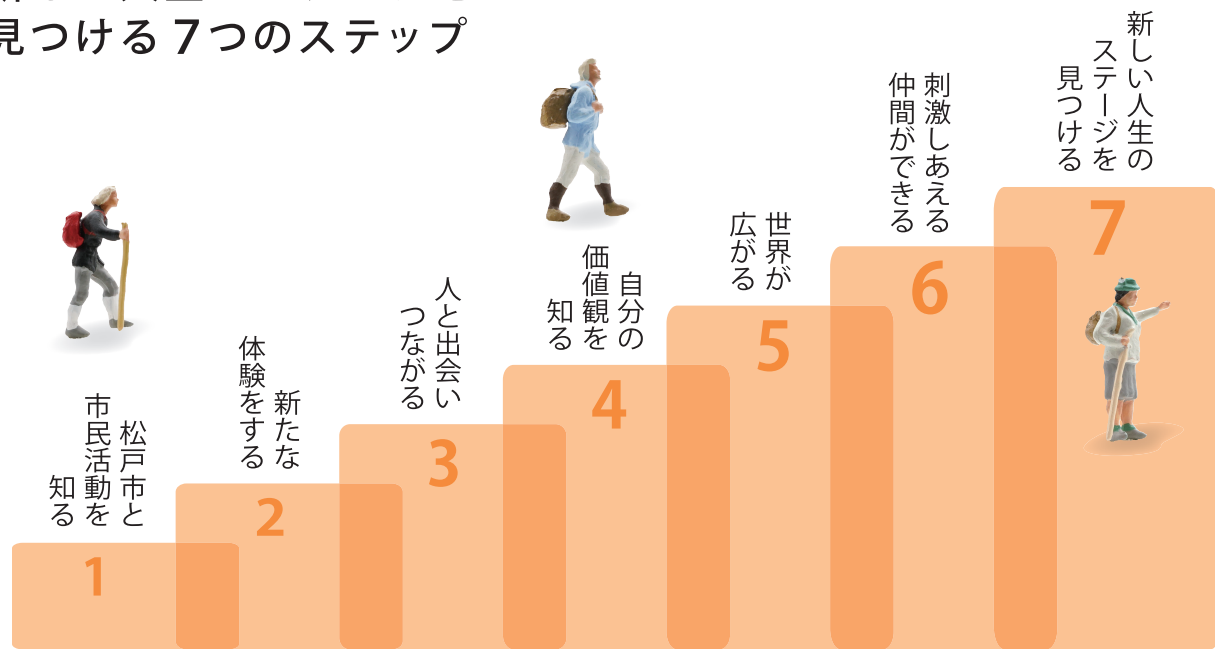

# 住むだけの街を、人生楽しむ街に変える

まつど地域活躍塾は、

松戸をより暮らしやすく魅力的な街にするために、

地域で何かに取り組みたい、と考えている方のための塾です。

今、松戸市内にはあなたの力を必要としている場所が

たくさんあります。

ご自身の経験やスキルを活かして、

より良い街づくりに携わってみませんか？

## 新しい人生のステージを見つける7つのステップ