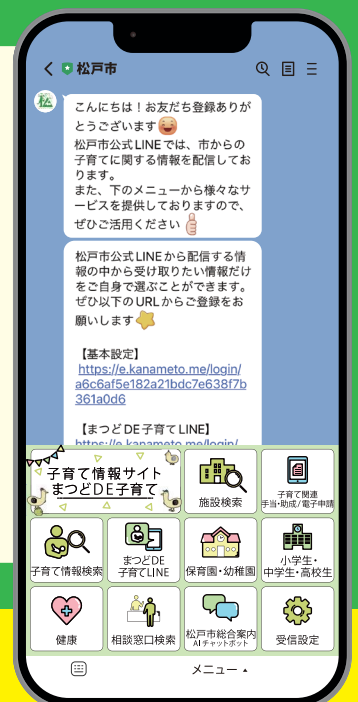

松戸市

子育て情報

LINE公式アカウント

はじめました!

市では子育て情報発信のさらなる充実を図るため、
「LINE」の運用を開始しました。
どなたでも登録できますので、ご活用ください。

便利なポイント

- 1 子育てに関するイベントや新しい制度、支援など、
自分が選んだ欲しい情報をタイムリーに受信できます。
- 2 ご自身の所在地や選んだ場所から、子育て関連施設の
検索ができます。
- 3 トーク画面下の「リッチメニュー」から知りたい情報に
素早くアクセスできます。

詳しい登録方法は裏面をみてね!

松戸市から 子育てに役立つ情報を LINEでお届けします

配信内容

- **妊娠・出産・子育て**
妊娠・出産・育児の切れ目ない支援の情報
- **保育園・幼稚園**
施設一覧や利用方法についての詳しい情報
- **小学生・中学生**
入学までの流れや、放課後児童クラブなどの情報

あわせて、「まつどDE子育てLINE」の
受信設定をしていただくと、妊娠期～3歳未満までの間
おなかの赤ちゃんの様子や生まれたお子さんの成長発達、
子育てのアドバイスなどを配信します。

トーク画面下に表示される
知りたい情報のリッチメニューを
タップしてください

LINE友だち登録方法

方法1

QRコード
から友だち追加

方法2

ID検索
から友だち追加

@matsudo.city

方法3