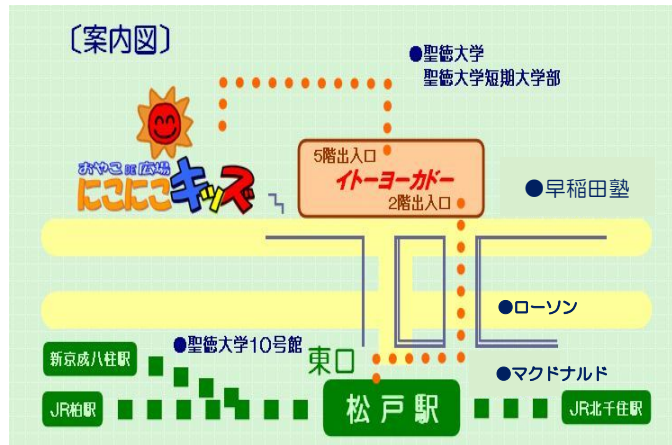

利用案内

- ・初回のご利用時に受付で登録をお願いします。
- ・館内では、お子さまに名札をつけていただきます。
- ・開館時間内であれば出入りが自由にできます。
(必ずお子さまと一緒に外出してください)
その際は、スタッフに声をかけてください。

- ・11:30~13:00はランチタイムです。フロアのスぺースの一部を開放いたします。
- ・授乳コーナーがあります。
- ・お食事用に電子レンジ、冷蔵庫もご利用いただけます。
- ・水分補給はランチタイムに関係なくご自由に行ってください。

お願い

- ・お子さまから目を離さないように、一緒にお過ごしてください。
- ・トイレなどでお子さまから離れる時は、スタッフに声をかけてください。
- ・紙おむつ・ペットボトル・お食事のゴミ等は必ずお持ち帰りください。
- ・お菓子の持ち込みはご遠慮ください。
- ・お子さまの健康状態などによっては、ご利用にできない場合があります。
- ・専用の駐車場・駐輪場はありません。

- 開館日 火・水・木・金曜日
(祝日の場合はお休み)
- 時 間 10:00~15:00
- お休み 月・土・日・祝日
夏期・年末年始等 聖徳大学の休校日
- 対 象 主に0~3歳児のお子さまと保護者の方

おやこDE広場 「にこにこキッズ」

〒271-0092 千葉県松戸市松戸 1155
TEL:047-365-1111 (大代表) 聖徳大学
URL:<http://www.seitoku.ac.jp/chizai/nikoniko/>

※おやこDE広場ににこにこキッズは、松戸市の委託を受け、
聖徳大学児童学研究所が運営しています。

館内のご案内

経験豊富な保育士が見守っています。
子育てについてご相談もどうぞ♪