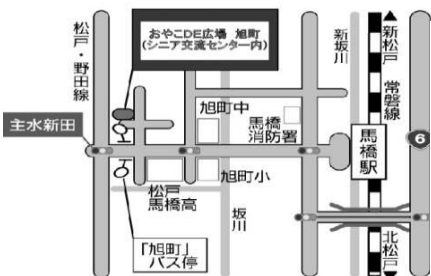

## クリスマス会 2023.12.14

「プレゼントたのんで  
さあ寝ましょう♪」  
サンタさんと  
手遊びをしたよ!

サンタさんから  
プレゼントを  
もらったよ

はい、どうぞ!

## ～ご利用案内～

- 《開館日》月・火・木・土  
※祝日も開館(年末年始休館)
- 《時間》9:30～16:30
- 《対象年齢》未就園児(0～3歳)と保護者  
※幼稚園・保育園に通う兄弟児も  
ご利用いただけます。(2023年4月より)
- 《場所》松戸市旭町1-174  
(松戸市シニア交流センター3階)
- 《お問い合わせ》080-3285-7673  
(月・火・木・土 9:30～16:30)