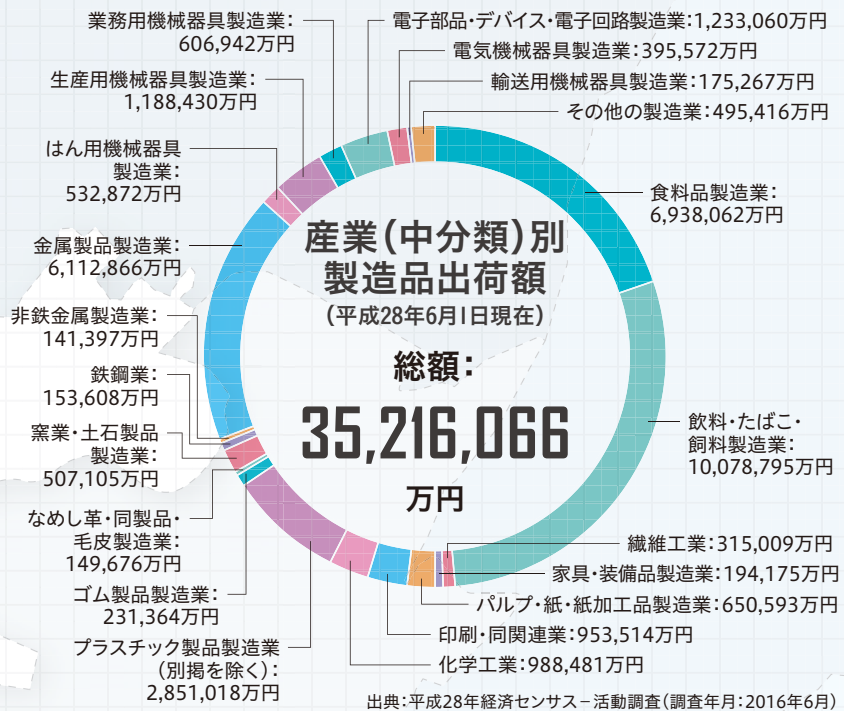

## 事業所数・従業員数

市内事業所数  
(平成26年7月1日現在) **13,594** 社 **137,700** 人

製造業  
(平成26年7月1日現在) **857** 社 **14,085** 人

卸売業・小売業  
(平成26年7月1日現在) **3,178** 社 **29,263** 人

出典: 松戸市統計書(平成28年度版)、「産業(中分類)別、従業者規模(10区分)別事業所数及び従業者数」

## 産業