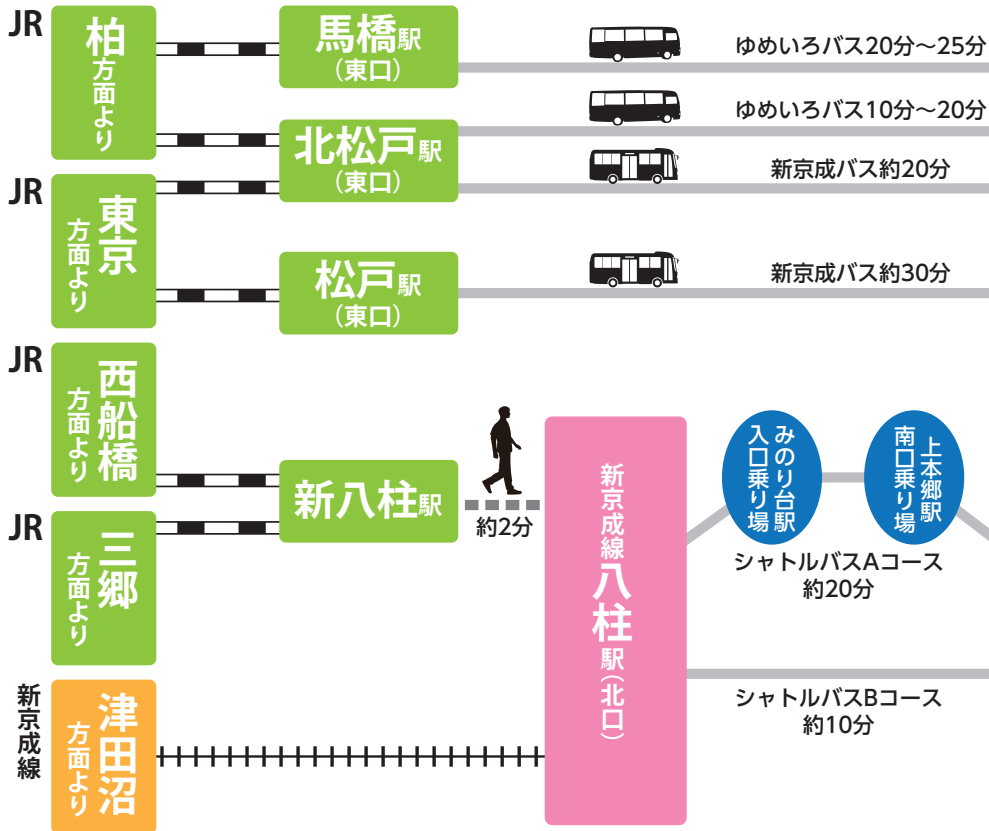

■電車・バスでお越しの方

松戸市立総合医療センター