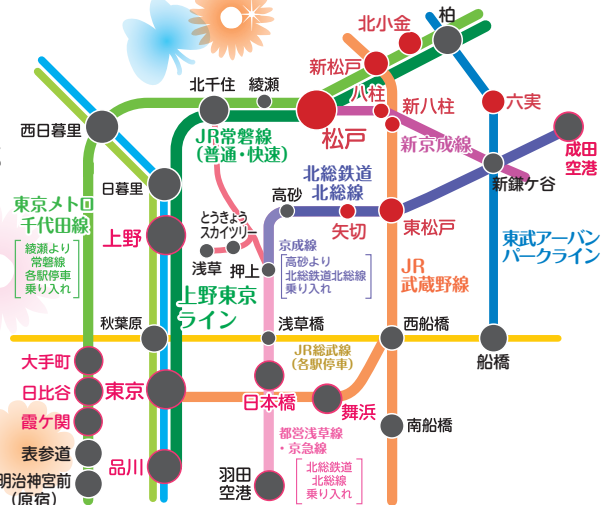

肉玉そば おとど

2016年の「大つけ麺博」
ラーメン部門
で優勝。
松戸市内
に本店を
構えて
います。

松戸市はつけ麺・ラーメン激戦区
日本一を受賞する名店も!

中華蕎麦 とみ田

ラーメン業界の最高権威といわれる「東京ラーメン・オブ・ザ・イヤー」で大賞4連覇、2017年に殿堂入りを果たしました。松戸市内に本店を構え、松戸市のふるさと納税の返礼品にもなっています。

日本のバレンタインの歴史を始めたと言われています

交通 アクセス

東京に近い街

千葉県北西部に位置、江戸川をはさんで東京都と埼玉県に隣接しています。「東京に近くて交通が便利」という声も多い、首都圏の住宅都市です。

松戸駅から

上野駅
18分

東京駅
24分

品川駅
33分

大手町駅
29分

日比谷駅
32分

霞ヶ関駅
34分

市内には6本の鉄道と20以上の駅が点在、JR「上野東京ライン」は東京駅・品川駅へ乗り換えなしでアクセスできます。

平成30年度には東京外かく環状道路が開通予定、市内にインターチェンジができ、さらにアクセスが良くなります。

アート・文化がさかんな街

アート 文化

松戸駅近くの地下歩道の壁画を市内の子どもたちや地域の人たちと一緒に制作するアガタ・カザンセワさん。17日間にわたって公開制作を行いました