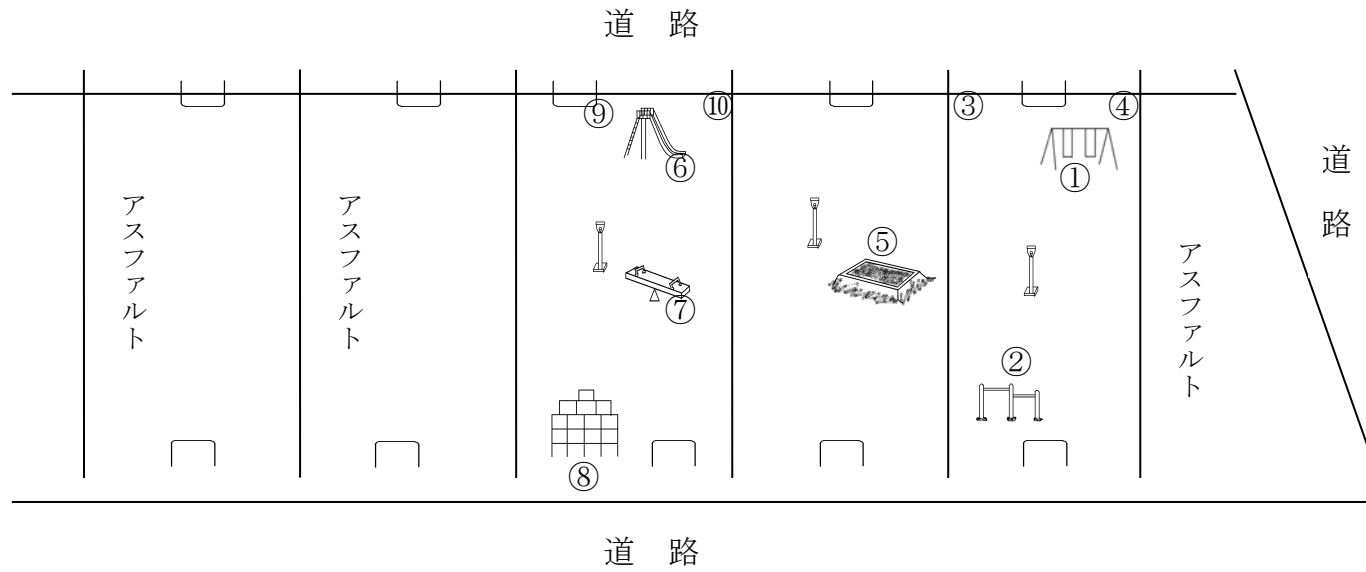

# 矢切高架橋下こどもの遊び場

## 矢切高架橋下こどもの遊び場

### 放射線量測定値一覧表

測定日：平成31年 3月 25日

測定の高さは50cm(砂場は5cm)

No.	名称	測定値(μSv/h)	No.	名称	測定値(μSv/h)
1	ブランコ	0.070	16		
2	鉄棒	0.086	17		
3	排水口下	0.074	18		
4	排水口下	0.082	19		
5	砂場	0.085	20		
6	すべり台	0.079	21		
7	シーソー	0.081	22		
8	ジャングルジム	0.069	23		
9	グレーチング	0.090	24		
10	排水口下	0.091	25		
11			26		
12			27		
13			28		
14			29		
15			30		

- 1) 測定対象放射線 :  $\gamma$ 線
- 2) 測定機器 : シンチレーション式サーベイメータ PA-1000 Radi(堀場製作所)  
測定範囲 : 0.001~9.999  $\mu$ Sv/h , 精度 : 指示値に対する誤差 $\pm$ 10%以内
- 3) サンプルング時間 : 60秒
- 4) 測定高さは、地表面から $\gamma$ 線検出器までの高さ
- 5) 固定遊具の測定は、固定遊具の直近で行った  
・松戸市の指標値は0.23  $\mu$ Sv/hです。  
・松戸市の放射線対策についてはホームページで公表しています。