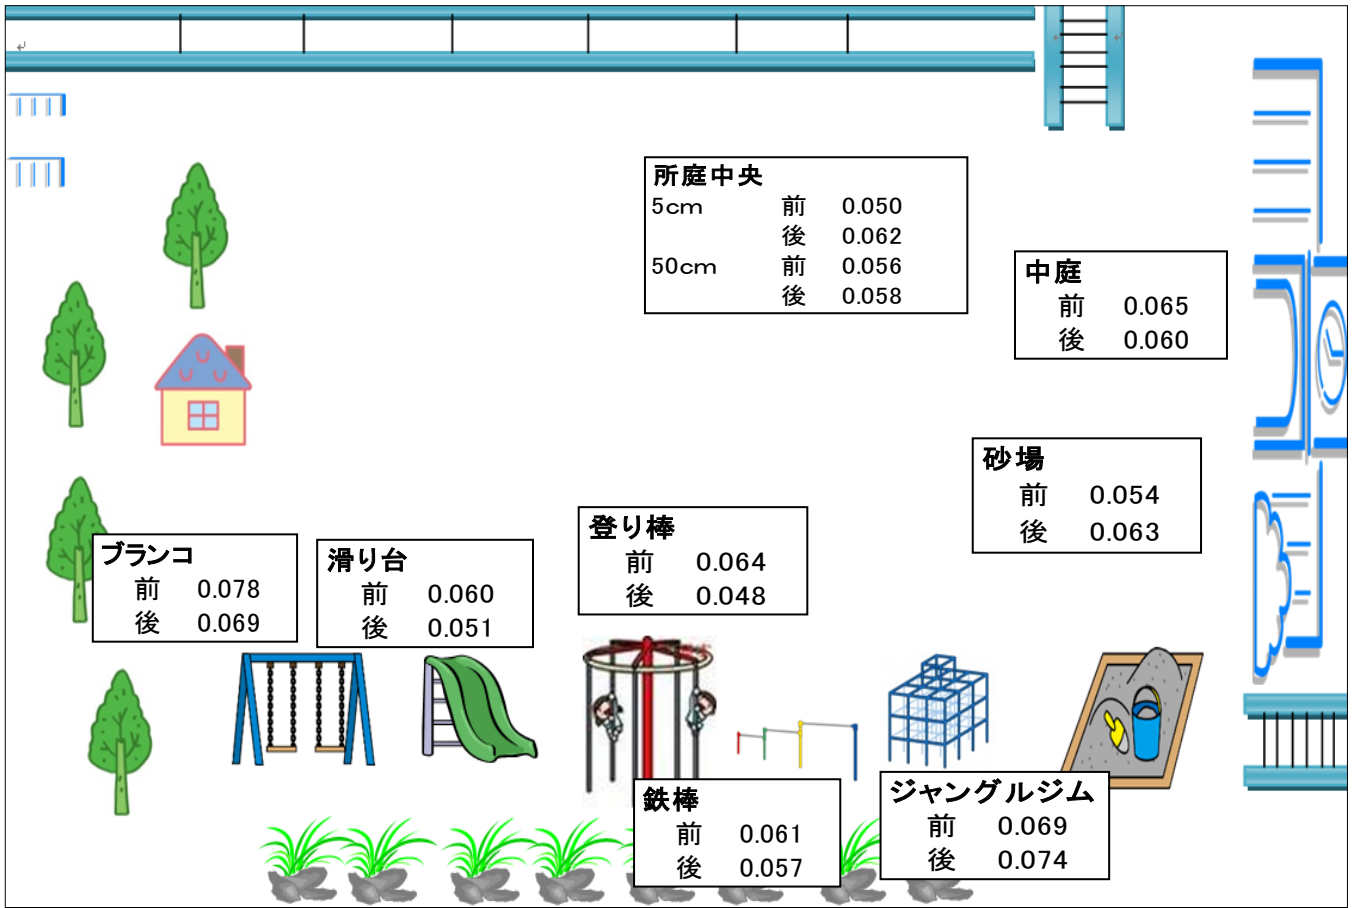

松戸市立八柱保育所の所庭内放射線量マップ(μSv/h・地上5cm)

令和6年2月7日

測定場所	放射線量(μSv/h)		
	10月19日 (A)	2月7日 (B)	差(B-A)
砂場	0.054	0.063	0.009
滑り台	0.060	0.051	-0.009
鉄棒	0.061	0.057	-0.004
ジャングルジム	0.069	0.074	0.005
ブランコ	0.078	0.069	-0.009
登り棒	0.064	0.048	-0.016
中庭	0.065	0.060	-0.005
所庭中央(5cm)	0.050	0.062	0.012
所庭中央(50cm)	0.056	0.058	0.002
0歳児室	0.072	0.083	0.011
5歳児室	0.062	0.063	0.001

前回測定日 10月19日

今回測定日 2月7日