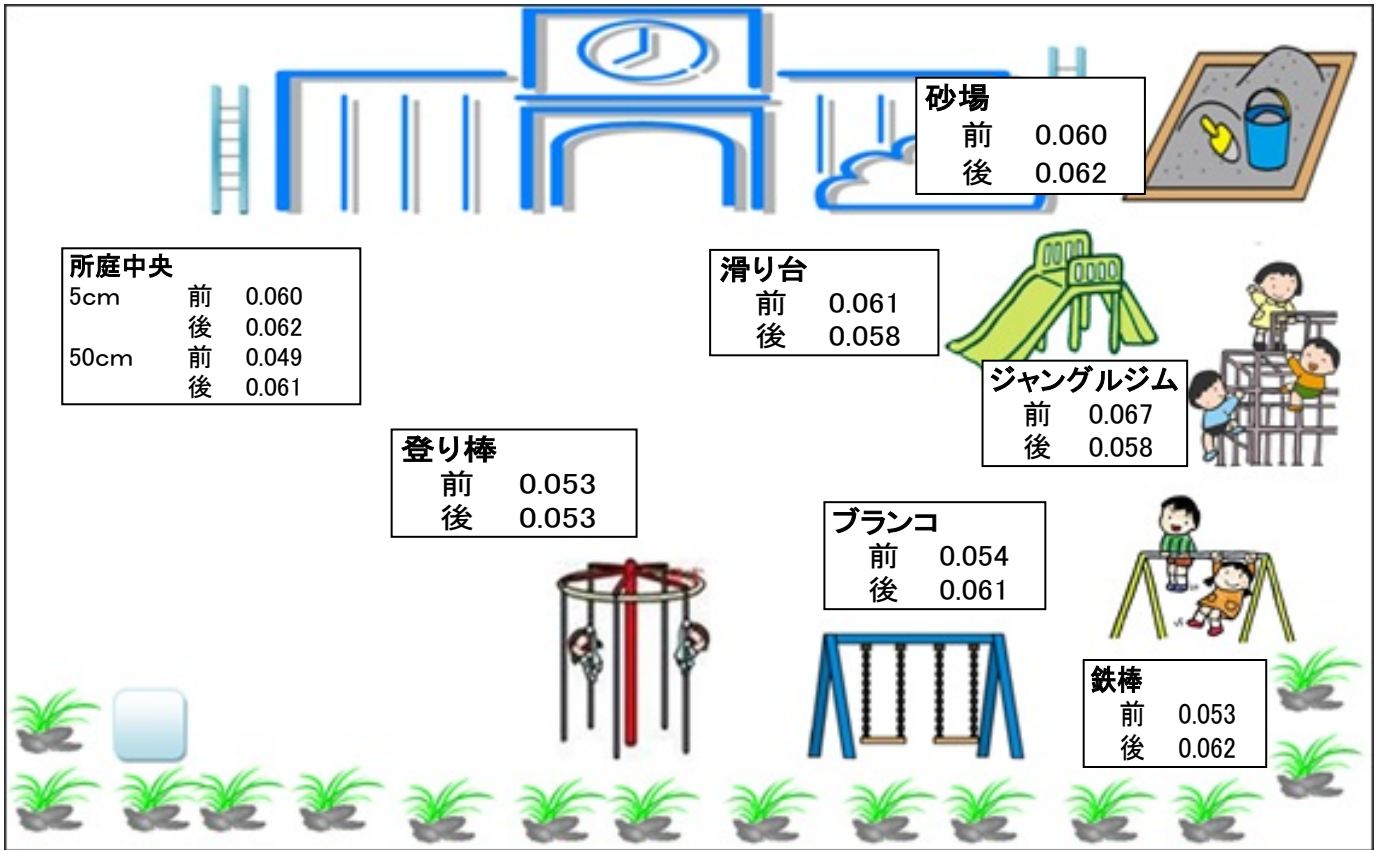

松戸市立新松戸中央保育所の所庭内放射線量マップ(μSv/h・地上5cm)

令和6年2月7日

測定場所	放射線量(μSv/h)		
	10月6日 (A)	2月7日 (B)	差(B-A)
砂場	0.060	0.062	0.002
滑り台	0.061	0.058	-0.003
鉄棒	0.053	0.062	0.009
ジャンゲルジム	0.067	0.058	-0.009
ブランコ	0.054	0.061	0.007
登り棒	0.053	0.053	0
所庭中央(5cm)	0.060	0.062	0.002
所庭中央(50cm)	0.049	0.061	0.012
0歳児室	0.072	0.068	-0.004
5歳児室	0.061	0.063	0.002

前回測定日 10月6日

今回測定日 2月7日