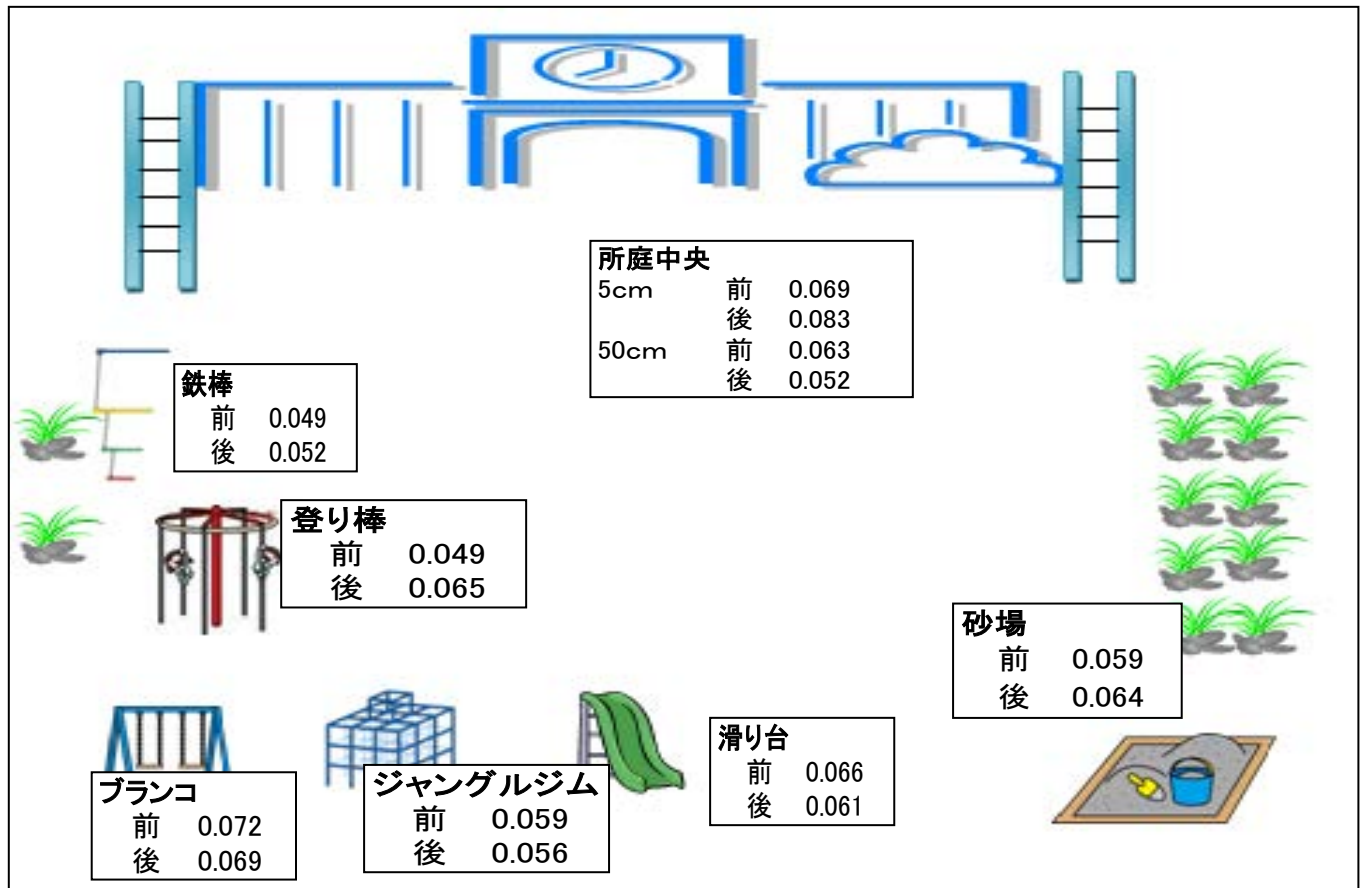

松戸市立新松戸南部保育所の所庭内放射線量マップ(μSv/h・地上5cm)

令和6年2月7日

測定場所	放射線量(μSv/h)		
	10月3日 (A)	2月7日 (B)	差(B-A)
砂場	0.059	0.064	0.005
滑り台	0.066	0.061	-0.005
鉄棒	0.049	0.052	0.003
ジャングルジム	0.059	0.056	-0.003
ブランコ	0.072	0.069	-0.003
登り棒	0.049	0.065	0.016
所庭中央(5cm)	0.069	0.083	0.014
所庭中央(50cm)	0.063	0.052	-0.011
ホール	0.072	0.070	-0.002

前回測定日 10月3日

今回測定日 2月7日