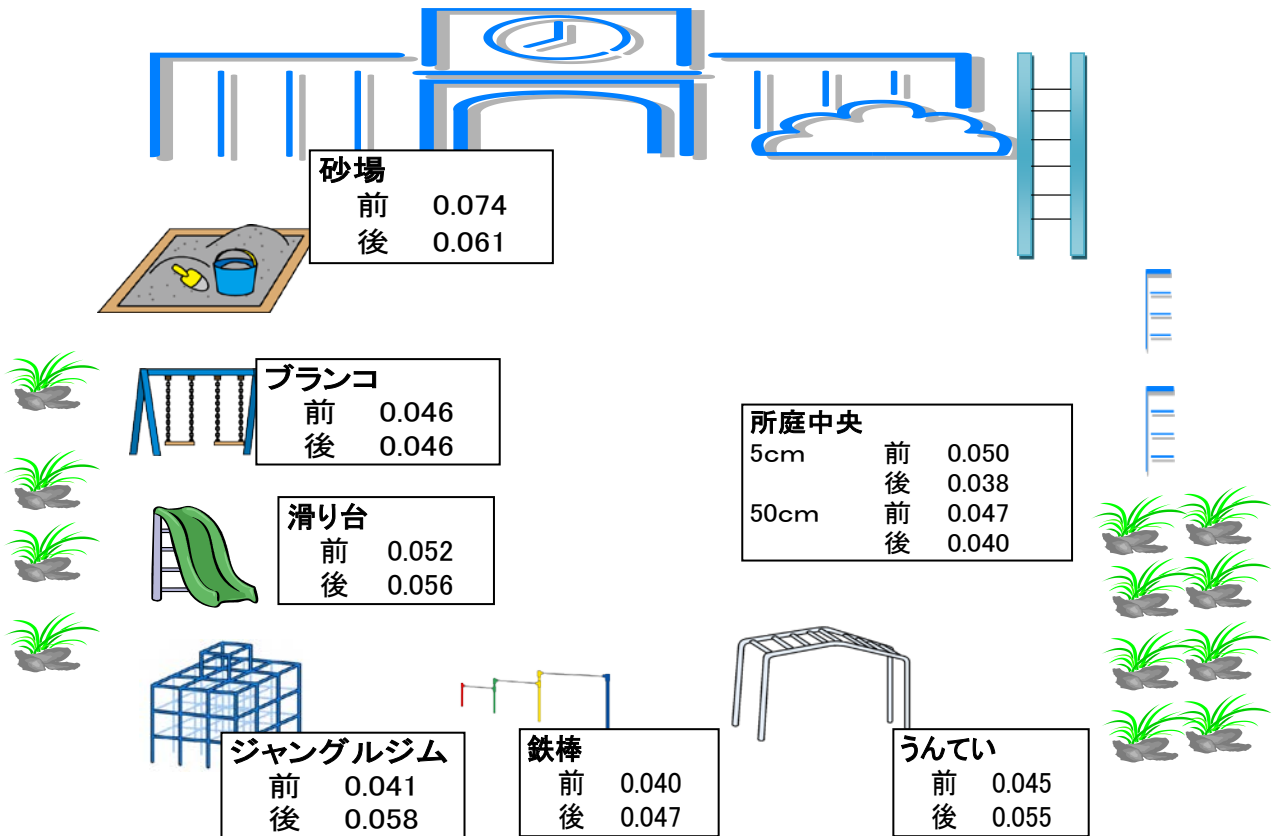

松戸市立新松戸北保育所の所庭内放射線量マップ(μSv/h・地上5cm)

令和6年2月1日

測定場所	放射線量(μSv/h)		
	10月3日 (A)	2月1日 (B)	差(B-A)
砂場	0.074	0.061	-0.013
滑り台	0.052	0.056	0.004
鉄棒	0.040	0.047	0.007
ジャンゲルジム	0.041	0.058	0.017
ブランコ	0.046	0.046	0
うんてい	0.045	0.055	0.010
所庭中央(5cm)	0.050	0.038	-0.012
所庭中央(50cm)	0.047	0.040	-0.007
0歳児室	0.072	0.071	-0.001
ホール	0.080	0.072	-0.008

前回測定日 10月3日

今回測定日 2月1日