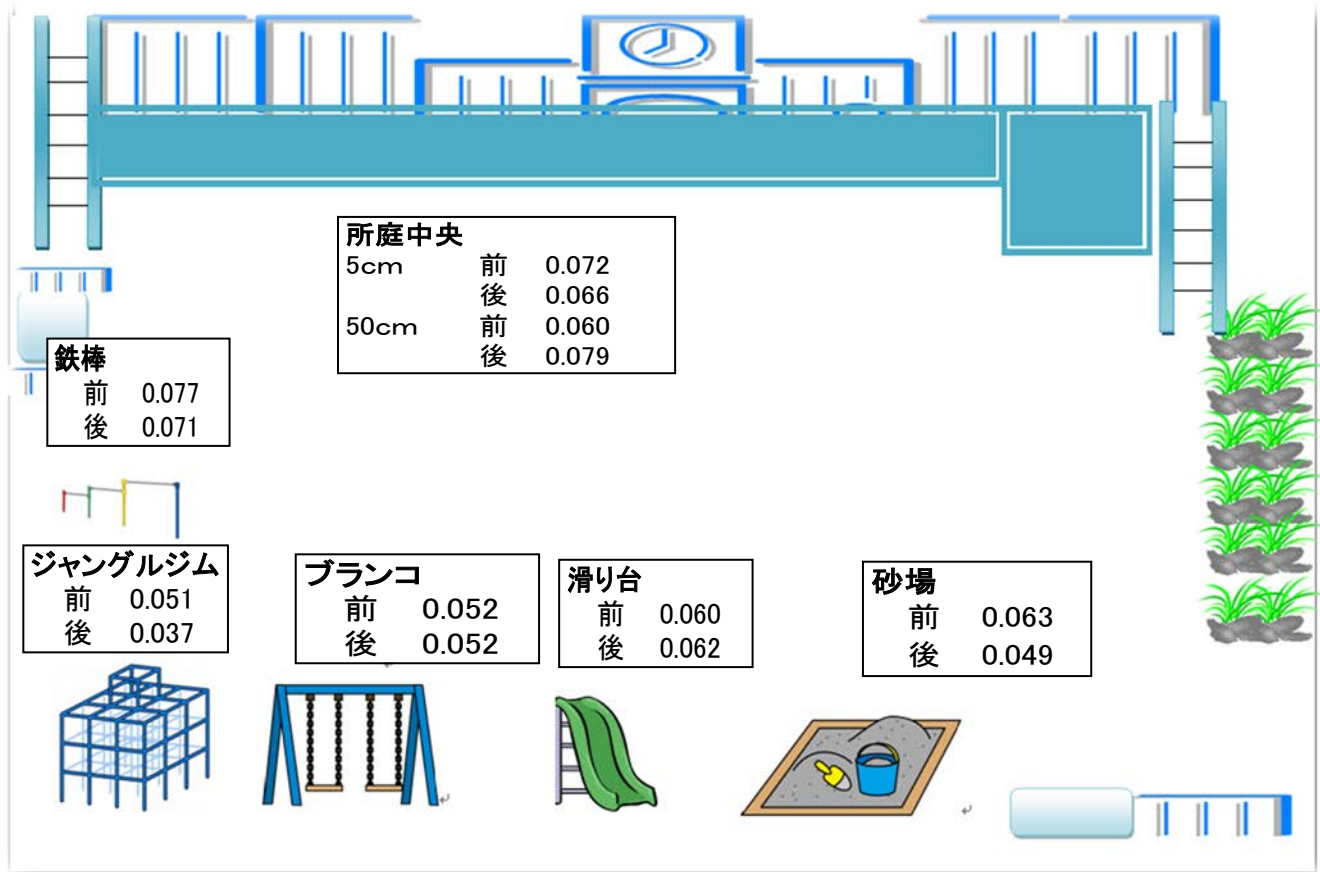

松戸市立梨香台保育所の所庭内放射線量マップ(μSv/h・地上5cm)

令和6年2月5日

| 測定場所 | 放射線量(μSv/h) | | |
|------------|-------------|----------|--------|
| | 10月4日 (A) | 2月5日 (B) | 差(B-A) |
| 砂場 | 0.063 | 0.049 | -0.014 |
| 滑り台 | 0.060 | 0.062 | 0.002 |
| 鉄棒 | 0.077 | 0.071 | -0.006 |
| ジャングルジム | 0.051 | 0.037 | -0.014 |
| ブランコ | 0.052 | 0.052 | 0 |
| 所庭中央(5cm) | 0.072 | 0.066 | -0.006 |
| 所庭中央(50cm) | 0.060 | 0.079 | 0.019 |
| 0歳児室 | 0.067 | 0.063 | -0.004 |
| 5歳児室 | 0.088 | 0.088 | 0 |

前回測定日 10月4日

今回測定日 2月5日