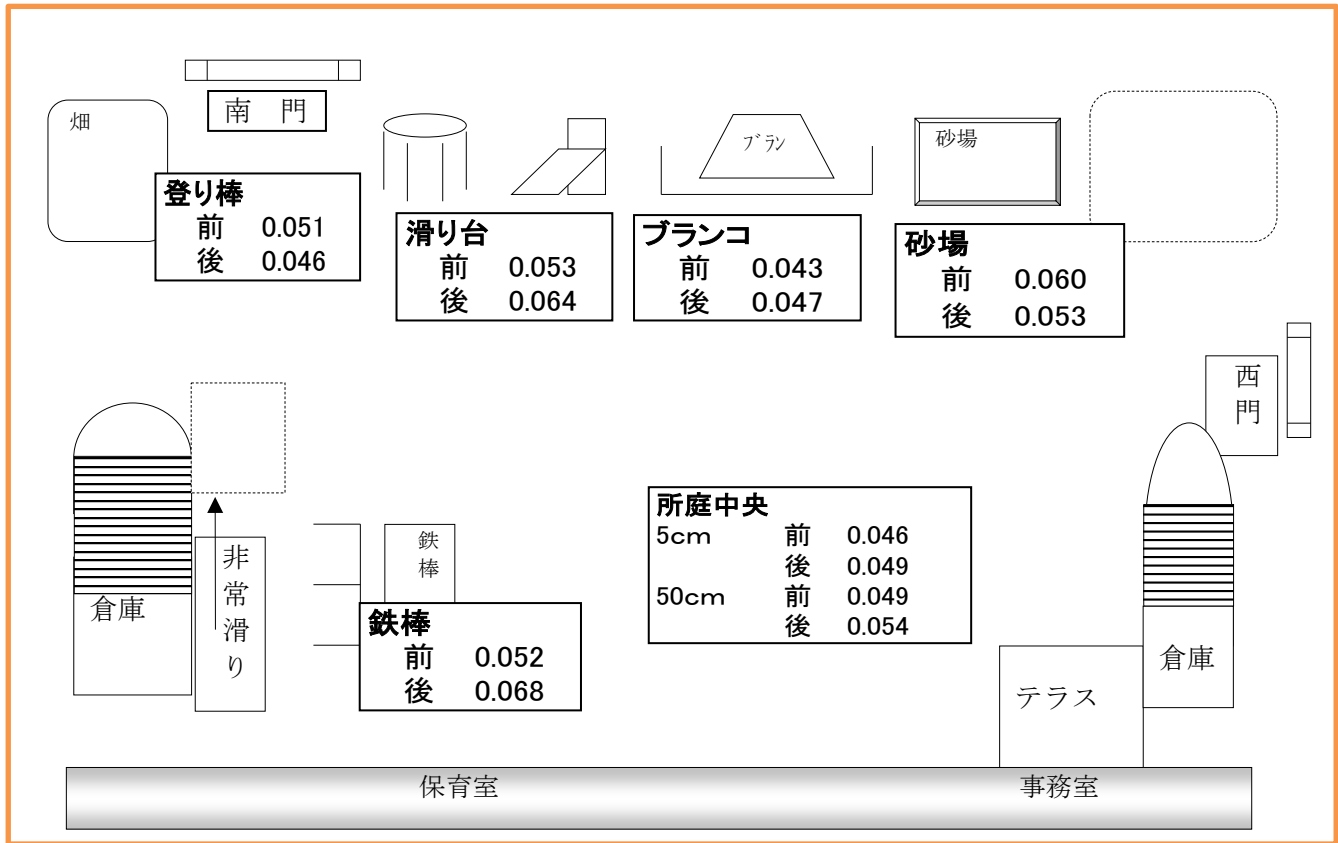

松戸市立二十世紀ヶ丘保育所の所庭内放射線量マップ(μSv/h・地上5cm)

令和6年2月7日

測定場所	放射線量(μSv/h)		
	10月3日 (A)	2月7日 (B)	差(B-A)
砂場	0.060	0.053	-0.007
滑り台	0.053	0.064	0.011
鉄棒	0.052	0.068	0.016
ブランコ	0.043	0.047	0.004
登り棒	0.051	0.046	-0.005
所庭中央(5cm)	0.046	0.049	0.003
所庭中央(50cm)	0.049	0.054	0.005
0歳児室	0.067	0.076	0.009
5歳児室	0.093	0.071	-0.022

前回測定日 10月3日

今回測定日 2月7日