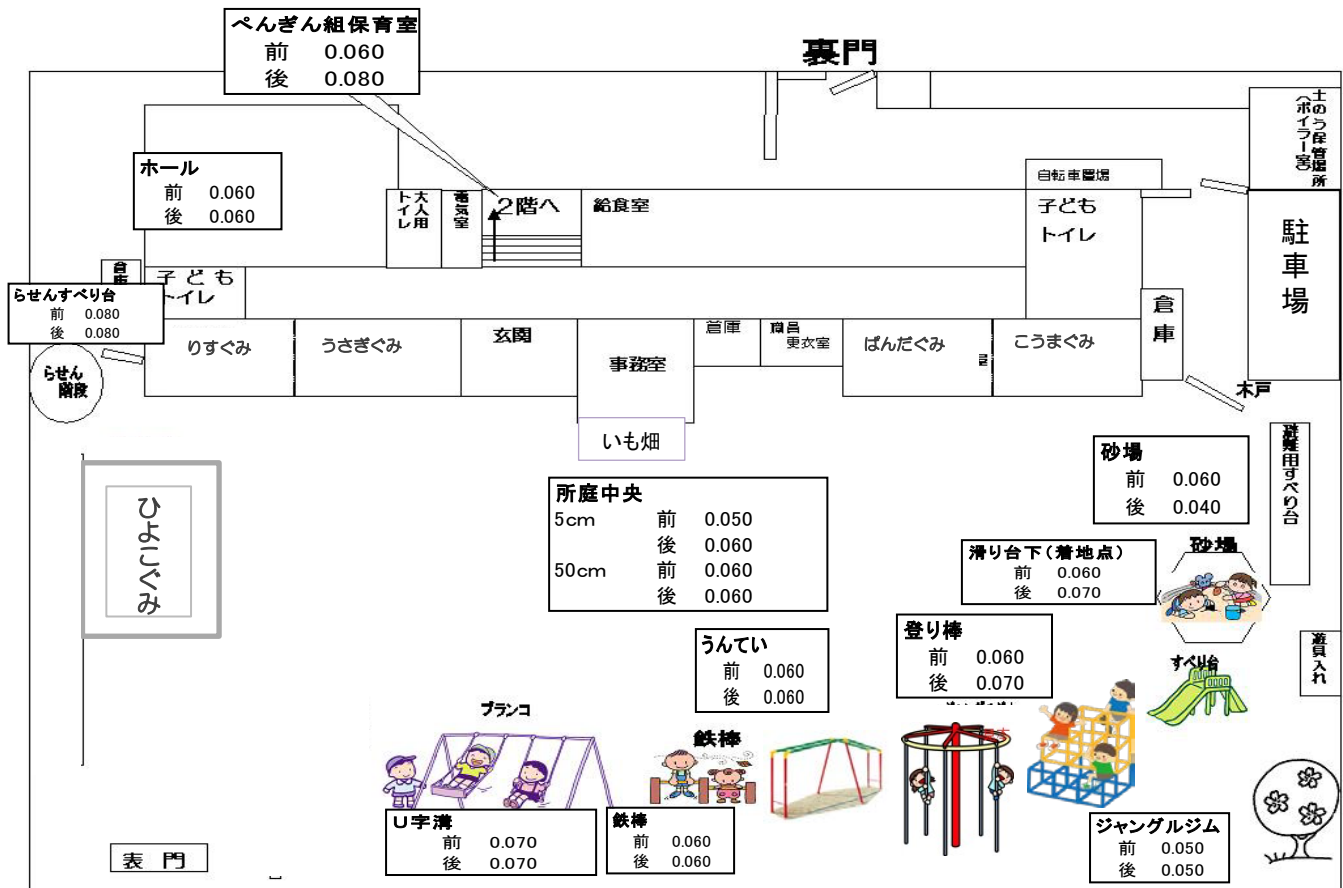

松戸市立六実保育所の所庭内放射線量マップ(μSv/h・地上5cm)

令和6年2月5日

測定場所	放射線量(μSv/h)		
	10月6日 (A)	2月3日 (B)	差(B-A)
砂場	0.060	0.040	-0.020
鉄棒	0.060	0.060	0
ジャングルジム	0.050	0.050	0
登り棒	0.060	0.070	0.010
うんてい	0.060	0.060	0
所庭中央(5cm)	0.050	0.060	0.010
所庭中央(50cm)	0.060	0.060	0
ぺんぎん組保育室	0.060	0.080	0.020
ホール	0.060	0.060	0
滑り台下(着地点)	0.060	0.070	0.010
畑	0.070	0.070	0
さつまいも畑	0.070	0.070	0
U字溝	0.070	0.070	0
らせんすべり台	0.080	0.080	0

前回測定日 10月6日
 今回測定日 2月3日