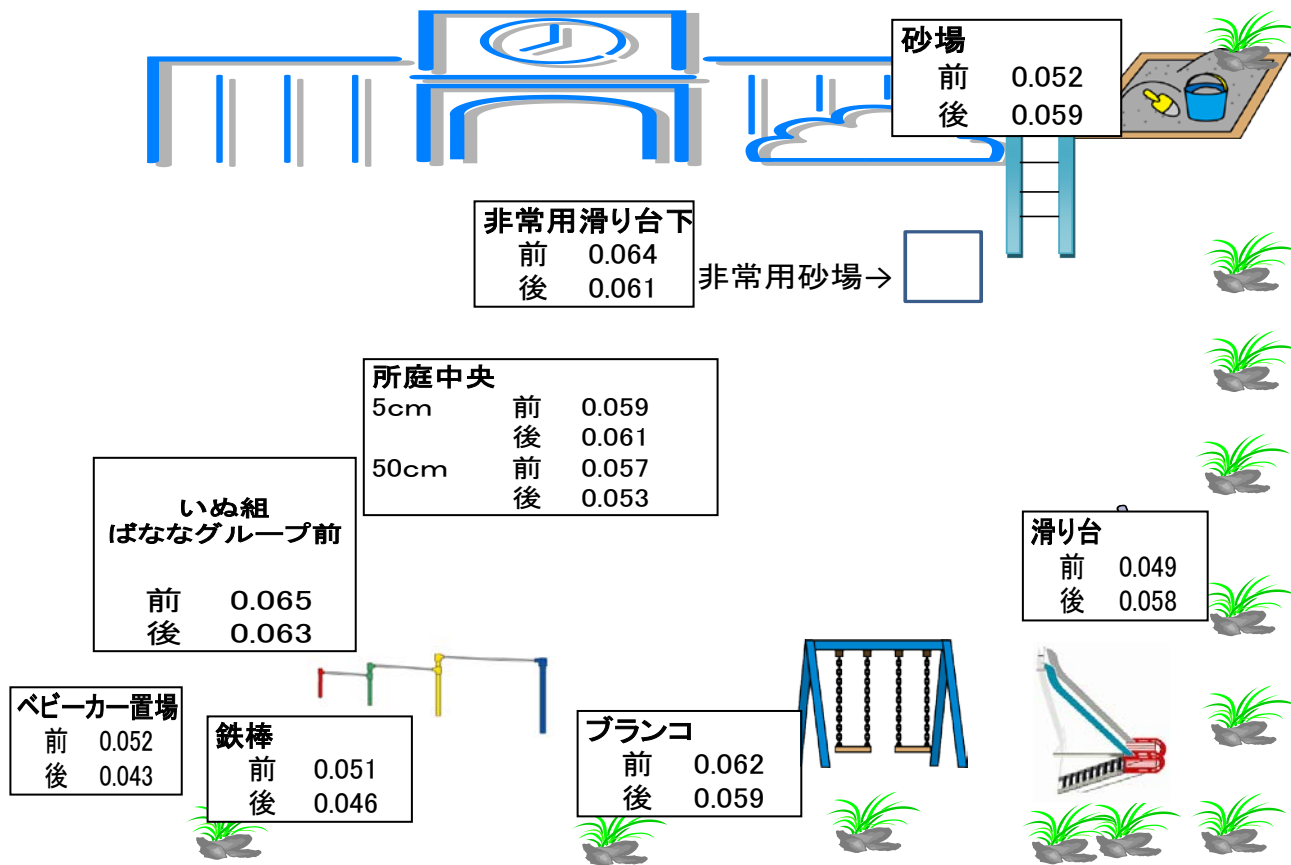

# 松戸市立松ヶ丘保育所の所庭内放射線量マップ(μSv/h・地上5cm)

令和6年2月6日

測定場所	放射線量(μSv/h)		
	10月5日 (A)	2月3日 (B)	差(B-A)
砂場	0.052	0.059	0.007
滑り台	0.049	0.058	0.009
鉄棒	0.051	0.046	0.005
いぬ組ばななグループ室前	0.065	0.063	-0.002
ブランコ	0.062	0.059	-0.003
非常用滑り台下砂場	0.064	0.061	-0.003
ベビーカー置場	0.052	0.043	-0.009
所庭中央(5cm)	0.059	0.061	0.002
所庭中央(50cm)	0.057	0.053	-0.004
2歳児室(いぬ組いちご室)	0.073	0.074	0.001
ホール	0.089	0.089	0.000

前回測定日 10月5日

今回測定日 2月3日