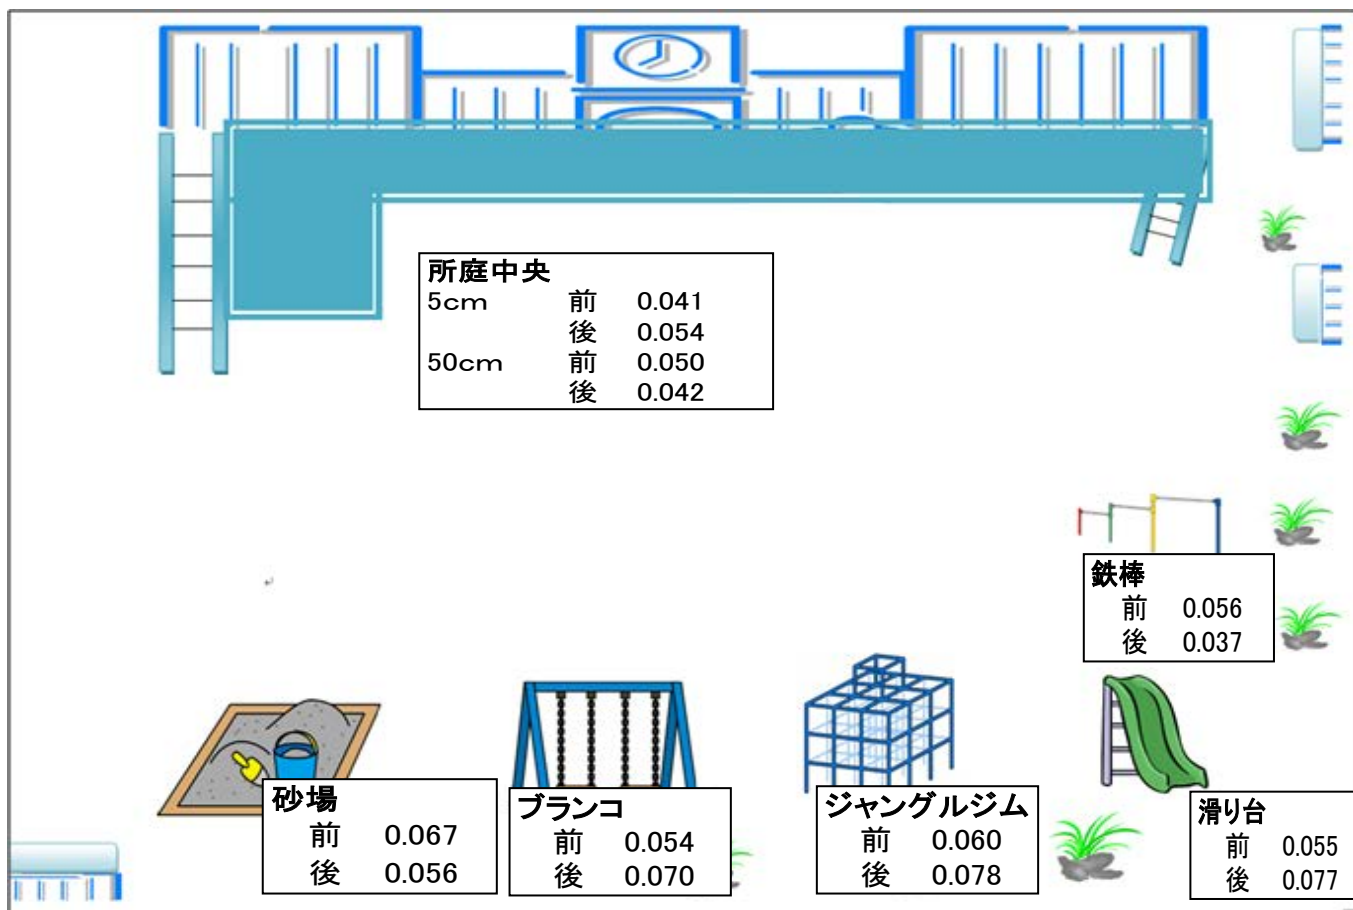

松戸市立牧の原保育所の所庭内放射線量マップ(μSv/h・地上5cm)

令和6年2月7日

測定場所	放射線量(μSv/h)		
	10月6日 (A)	2月7日 (B)	差(B-A)
砂場	0.067	0.056	-0.011
滑り台	0.055	0.077	0.022
鉄棒	0.056	0.037	-0.019
ジャングルジム	0.060	0.078	0.018
ブランコ	0.054	0.070	0.016
所庭中央(5cm)	0.041	0.054	0.013
所庭中央(50cm)	0.050	0.042	-0.008
くじら1室	0.075	0.076	0.001
5歳児室(ぞう2組)	0.054	0.074	0.020

前回測定日 10月6日

今回測定日 2月7日