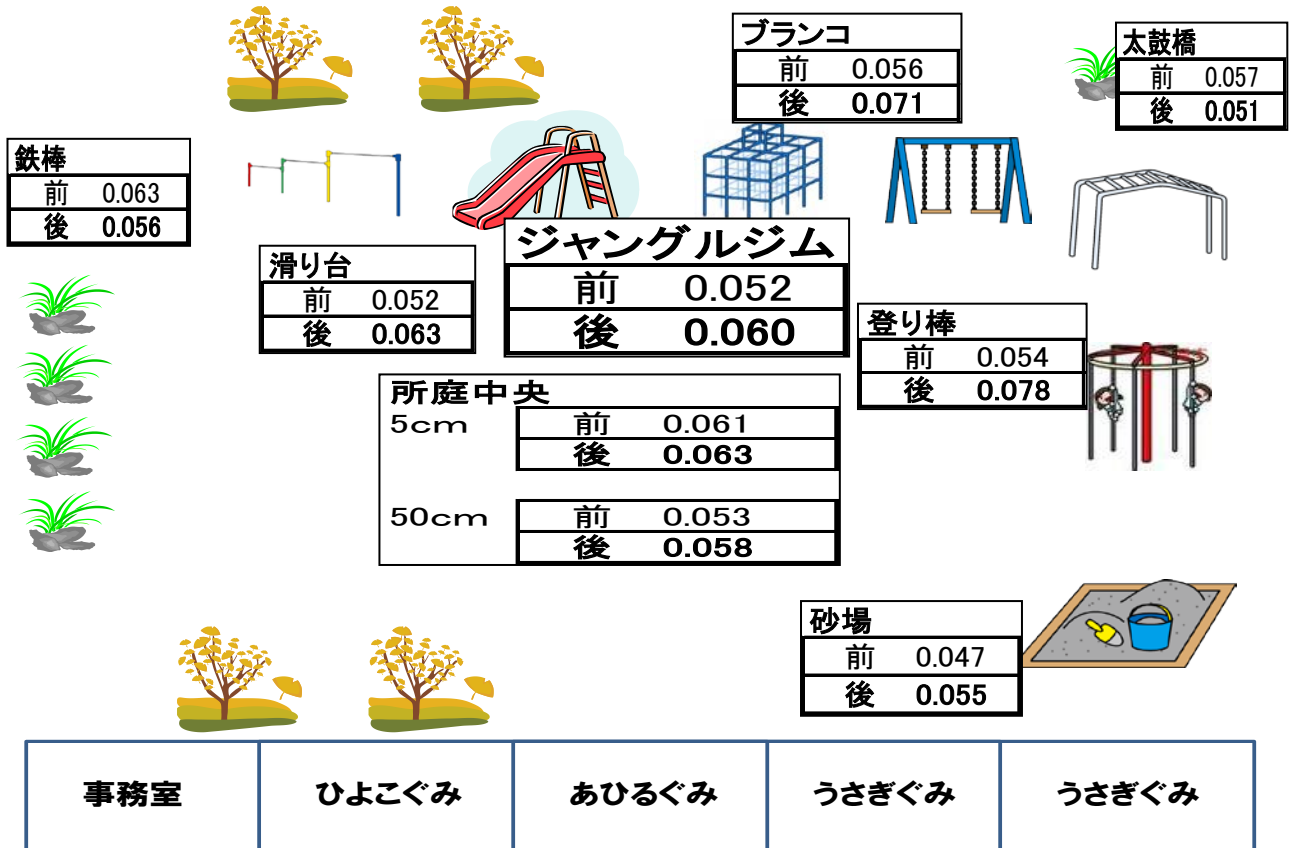

松戸市立馬橋西保育所の所庭内放射線量マップ(μSv/h・地上5cm)

令和6年2月7日

測定場所	放射線量(μSv/h)		
	10月4日 前(A)	2月7日 後(B)	差(B-A)
砂場	0.047	0.055	0.008
滑り台	0.052	0.063	0.011
鉄棒	0.063	0.056	-0.007
ジャングルジム	0.052	0.060	0.008
ブランコ	0.056	0.071	0.015
登り棒	0.054	0.078	0.024
太鼓橋	0.057	0.051	-0.006
所庭中央(5cm)	0.061	0.063	0.002
所庭中央(50cm)	0.053	0.058	0.005
0歳児室	0.072	0.079	0.007
ホール	0.079	0.082	0.003

前回測定日 令和5年10月4日

今回測定日 令和6年2月7日