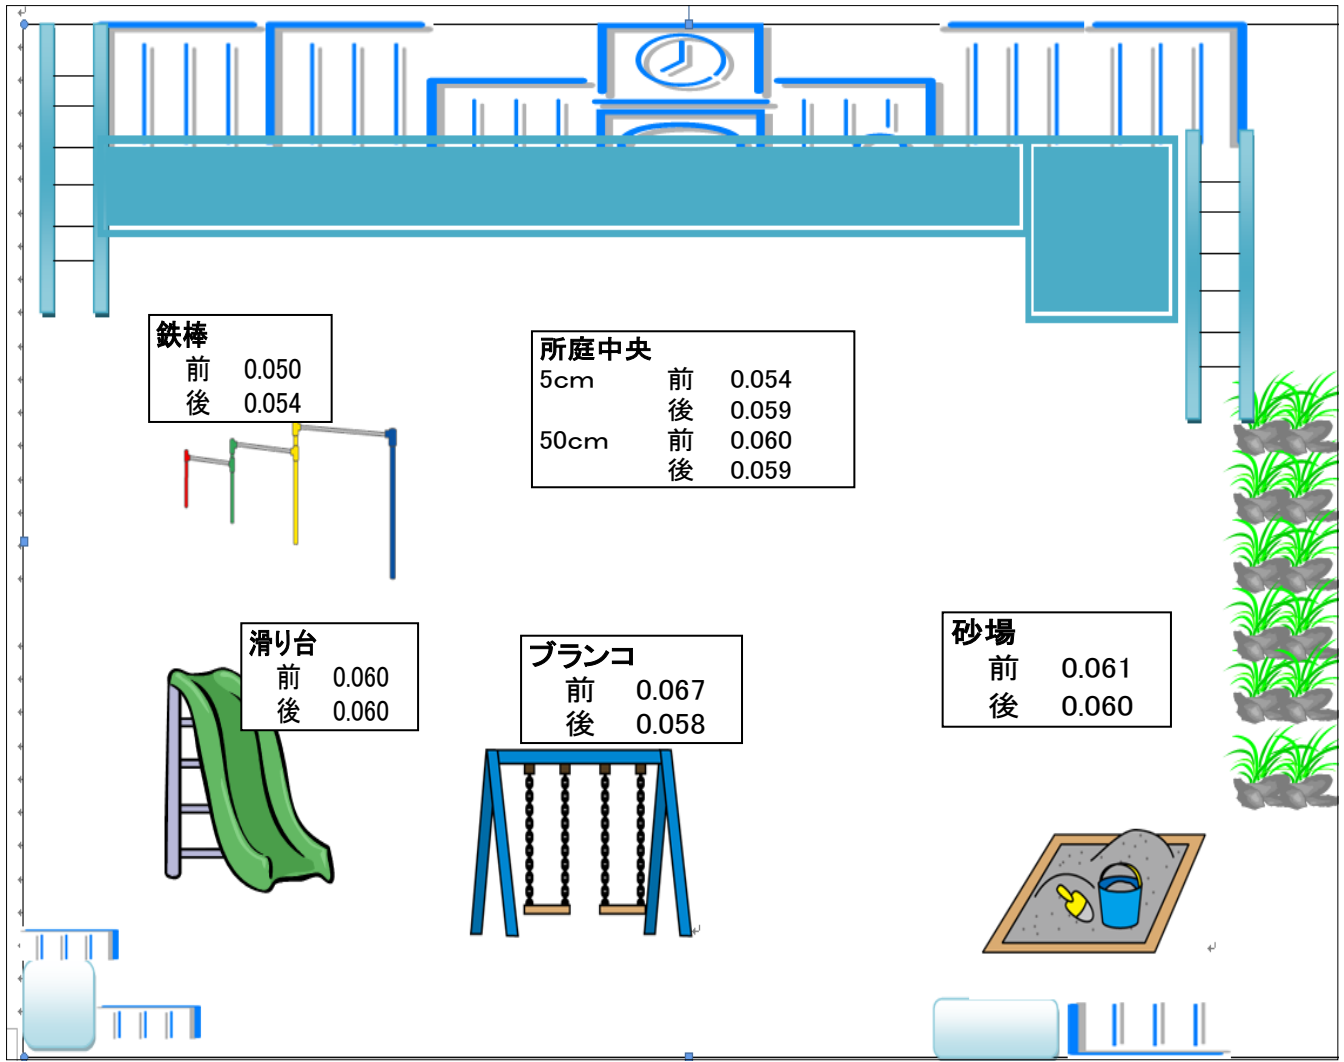

松戸市立古ヶ崎第二保育所の所庭内放射線量マップ(μSv/h・地上5cm)

令和6年2月1日

測定場所	放射線量(μSv/h)		
	10月3日 (A)	2月1日 (B)	差(B-A)
砂場	0.061	0.060	-0.001
滑り台	0.060	0.060	0
鉄棒	0.050	0.054	0.004
ブランコ	0.067	0.058	-0.009
所庭中央(5cm)	0.054	0.059	0.005
所庭中央(50cm)	0.060	0.059	-0.001
0, 1歳児室	0.082	0.070	-0.012
ホール	0.077	0.081	0.004

前回測定日 10月3日

今回測定日 2月1日