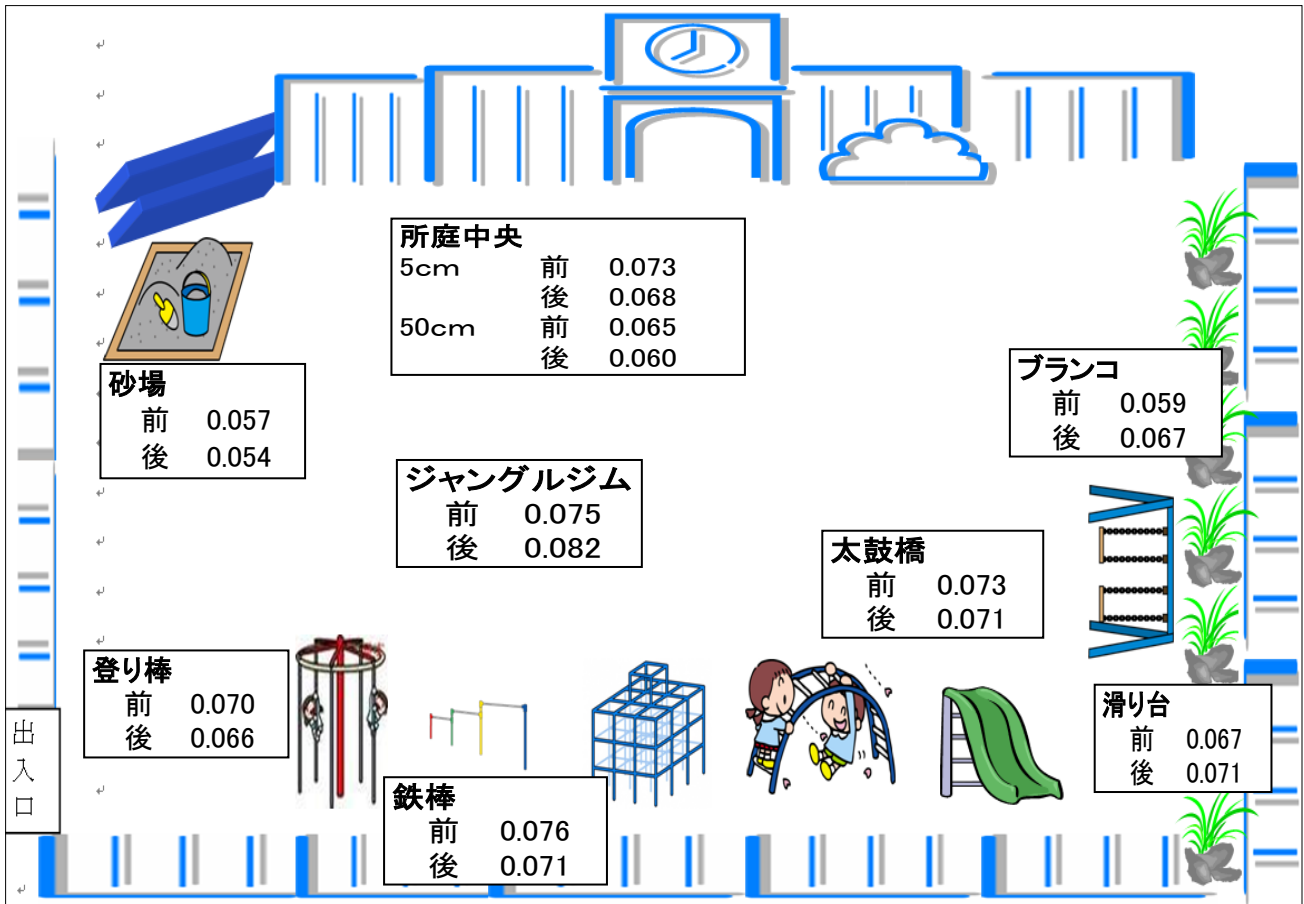

松戸市立古ヶ崎保育所の所庭内放射線量マップ(μSv/h・地上5cm)

令和6年2月1日

測定場所	放射線量(μSv/h)		
	10月4日 (A)	2月1日 (B)	差(B-A)
砂場	0.057	0.054	-0.003
滑り台	0.067	0.071	0.004
鉄棒	0.076	0.071	-0.005
ジャングルジム	0.075	0.082	0.007
ブランコ	0.059	0.067	0.008
登り棒(撤去済み・設置してあった場所計測)	0.070	0.066	-0.004
太鼓橋	0.073	0.071	-0.002
所庭中央(5cm)	0.073	0.068	-0.005
所庭中央(50cm)	0.065	0.060	-0.005
0歳児室	0.073	0.101	0.028
ホール	0.069	0.082	0.013
グラウンド(中央)	0.057	0.062	0.005

前回測定日 10月4日

今回測定日 2月1日