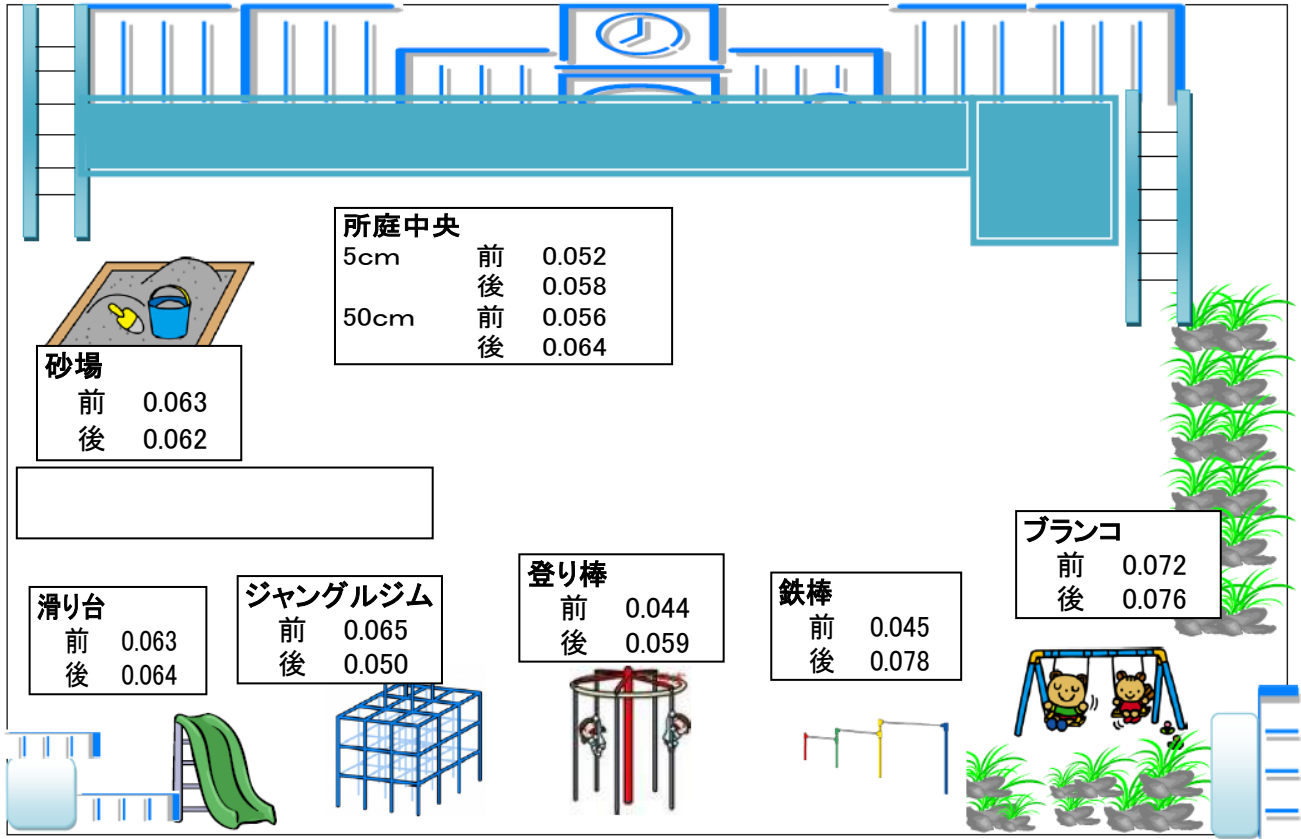

松戸市立小金北保育所の所庭内放射線量マップ(μSv/h・地上5cm)

令和6年2月1日

測定場所	放射線量(μSv/h)		
	10月4日 (A)	2月1日 (B)	差(B-A)
砂場	0.063	0.062	-0.001
滑り台	0.063	0.064	0.001
鉄棒	0.045	0.078	0.033
ジャングルジム	0.065	0.050	-0.015
ブランコ	0.072	0.076	0.004
登り棒	0.044	0.059	0.015
所庭中央(5cm)	0.052	0.058	0.006
所庭中央(50cm)	0.056	0.064	0.008
0歳児室	0.068	0.079	0.011
ホール	0.068	0.068	0

前回測定日 10月4日

今回測定日 2月1日