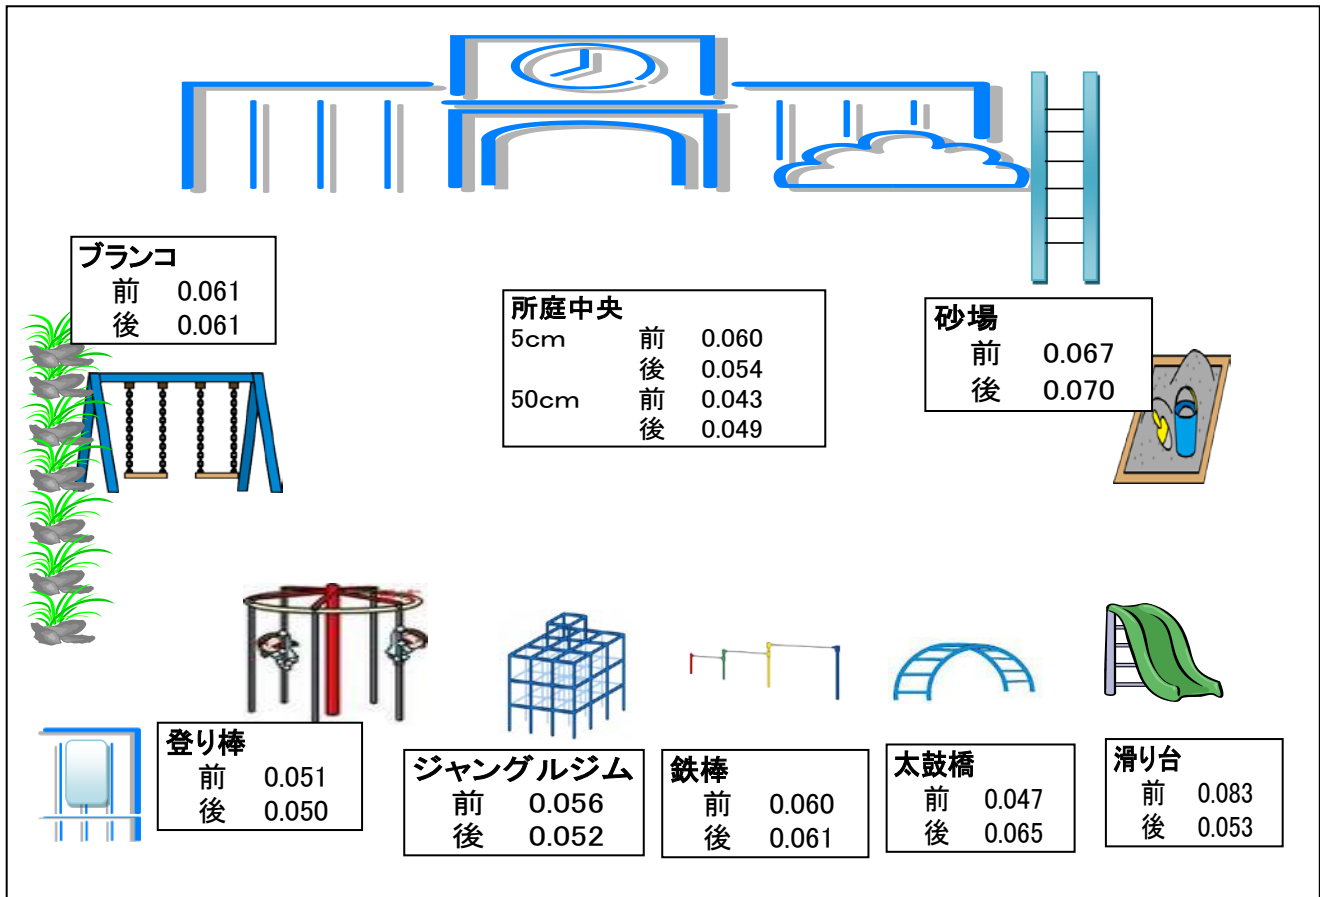

松戸市立小金原保育所の所庭内放射線量マップ(μSv/h・地上5cm)

令和6年2月5日

測定場所	放射線量(μSv/h)		
	10月3日 (A)	2月1日 (B)	差(B-A)
砂場	0.067	0.070	0.003
滑り台	0.083	0.053	-0.030
鉄棒	0.060	0.061	0.001
ジャングルジム	0.056	0.052	-0.004
ブランコ	0.061	0.061	0
登り棒	0.051	0.050	-0.001
太鼓橋	0.047	0.065	0.018
所庭中央(5cm)	0.060	0.054	-0.006
所庭中央(50cm)	0.043	0.049	0.006
0歳児室	0.076	0.070	-0.006
ホール	0.049	0.040	-0.009

前回測定日 10月3日

今回測定日 2月1日