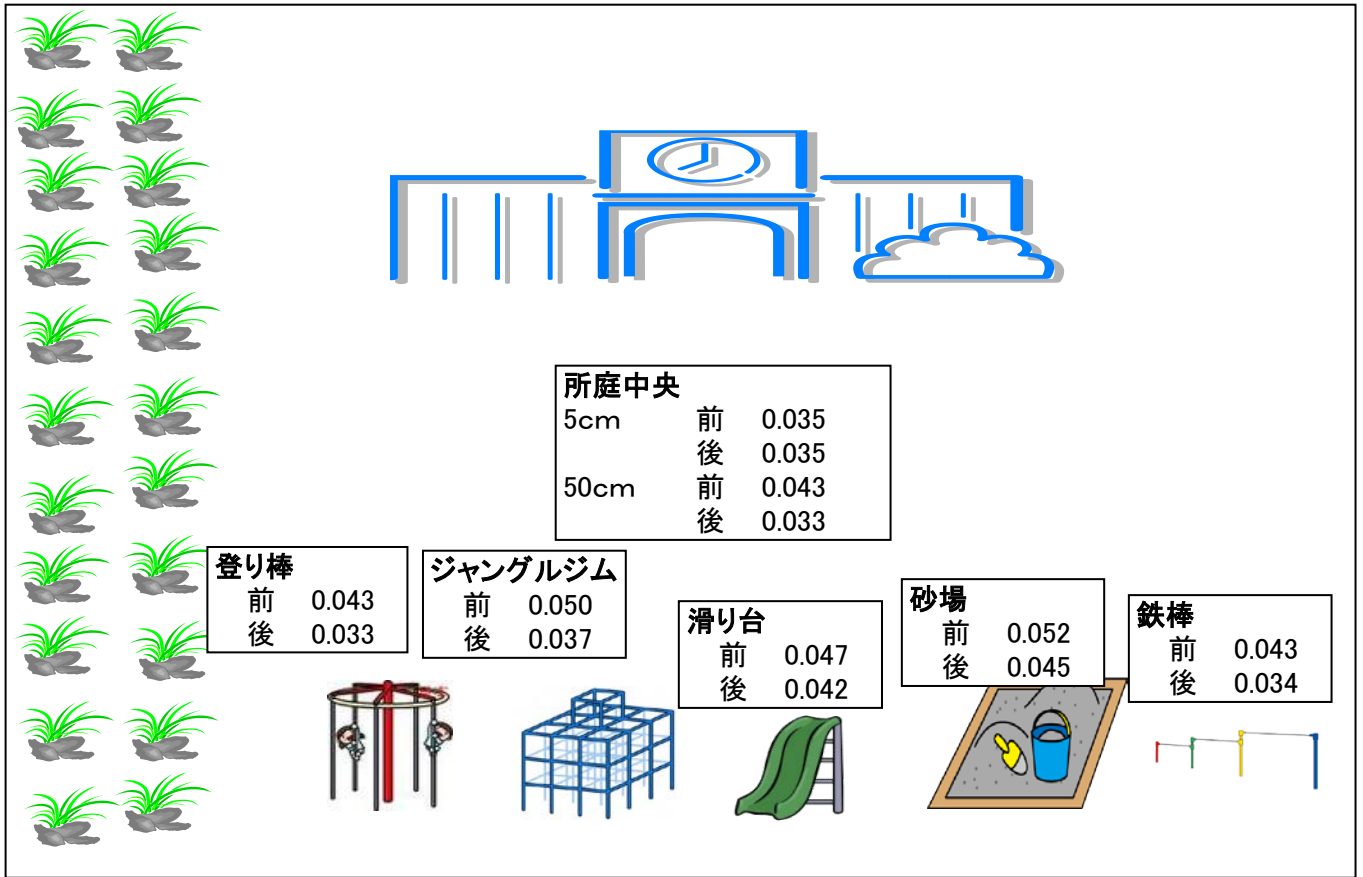

松戸市立北松戸保育所の所庭内放射線量マップ(μSv/h・地上5cm)

令和6年2月7日

測定場所	放射線量(μSv/h)		
	10月5日 (A)	2月7日 (B)	差(B-A)
砂場	0.052	0.045	-0.007
滑り台	0.047	0.042	-0.005
鉄棒	0.043	0.034	-0.009
ジャングルジム	0.050	0.037	-0.013
登り棒	0.043	0.033	-0.010
所庭中央(5cm)	0.035	0.035	0
所庭中央(50cm)	0.043	0.033	-0.010
0歳児室	0.072	0.068	-0.004
5歳児室	0.052	0.061	0.009

前回測定日 10月5日

今回測定日 2月7日